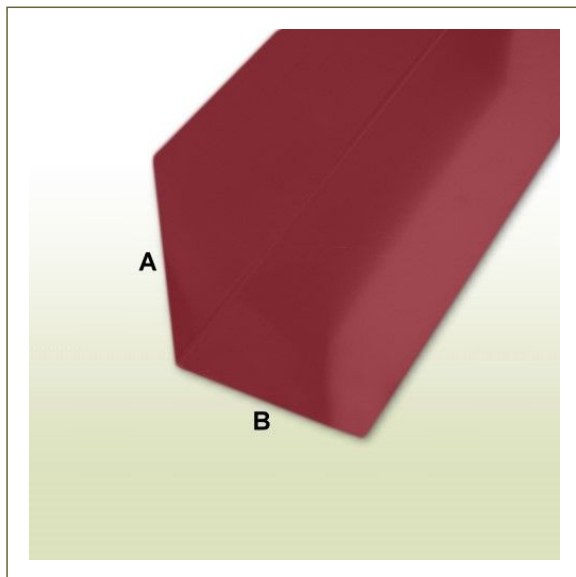

Wandanschluß ohne Umschlag 250 mm - Länge: 2 Meter

Artikeldaten

Bezeichnung:
 Zuschnitt:
 Seite A:
 Seite B:
 Profillänge:
 Materialstärke:
 Befestigung:
 Material:
 Farbe:
 Wandanschluß ohne Falz
 250 mm (Summe der Seiten A+B)
 130 mm
 120 mm
 2,0 Meter
 0,8 mm
 Spenglerschrauben oder Pappstifte
 Aluminium mit glatter Oberfläche
 oxydrot
 Å

Beschreibung

Das Wandanschlußblech dient zum Anschluß der Dachfläche an aufgehende bzw. senkrecht anschließende Bauteile wie z.B. die Fassade.

Hinweis:

Die hinterlegten Artikelbilder, Kennzeichnungen und Größen der eingeschlossenen Artikel dienen der besseren Verständlichkeit, diese Waren sind keine Fertigteile und werden unmittelbar nach Zahlungseingang des Rechnungsbetrages individuell und entsprechend Ihrer Bestellung gefertigt. Ein generelles Recht auf Rücknahme besteht nicht.