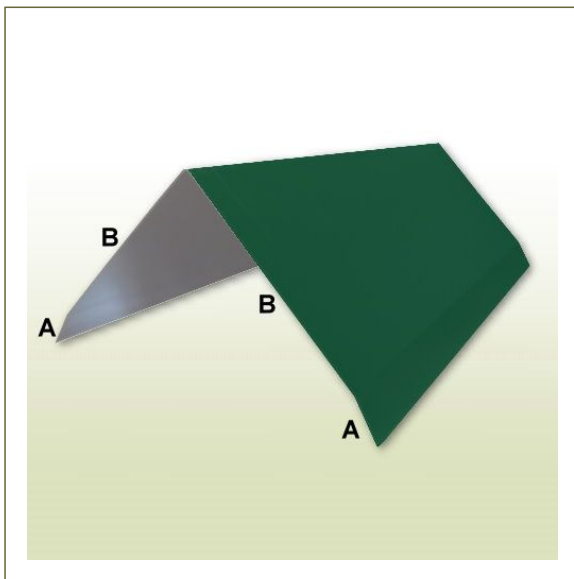

Firstblech 250 mm für Dachneigung 45° Länge 2 Meter

Artikeldaten

Bezeichnung:
 geeignet für:
 Zuschnitt:
 Seite A:
 Seite B:
 Profillänge:
 Materialstärke:
 Befestigung:
 Material:
 Farbe:
 Firstblech
 45° Grad Dachneigung
 250 mm (Summe der Seiten A+B)
 15 mm
 110 mm
 2,0 Meter
 0,8 mm
 Spenglerschrauben oder Pappstifte
 Aluminium mit glatter Oberfläche
 moosgrün
 Ä

Beschreibung

Das Firstblech oder auch Gratblech genannt, dient als Übergang der Dacheindeckung zur Dachspitze oder Dachgehrung als fachgerechter Dachabschluss. Der Einsatz des Profils sorgt für die kontrollierte Wasserableitung von Dachflächen und schützt die Deckung vor eindringendem Oberflächenwasser. Das angebotene Firstblech eignet sich für Dacheindeckungen von 30° bis 35° Grad Dachneigung und verleiht dem Dach eine optische Abrundung. Hinweis: Die hinterlegten Artikelbilder, Kennzeichnungen und