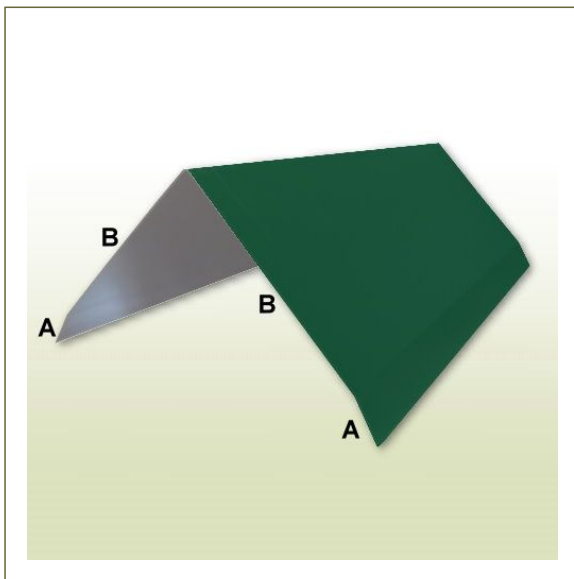

**Firstblech 250 mm für Dachneigung 45° Länge 2 Meter**

**Artikeldaten**

Bezeichnung:  
 geeignet für:  
 Zuschnitt:  
 Seite A:  
 Seite B:  
 Profillänge:  
 Materialstärke:  
 Befestigung:  
 Material:  
 Farbe:  
 Firstblech  
 45° Grad Dachneigung  
 250 mm (Summe der Seiten A+B)  
 15 mm  
 110 mm  
 2,0 Meter  
 0,8 mm  
 Spenglerschrauben oder Pappstifte  
 Aluminium mit glatter Oberfläche  
 moosgrün  
 Ä

**Beschreibung**

Das Firstblech oder auch Gratblech genannt, dient als Übergang der Dacheindeckung zur Dachspitze oder Dachgehung als fachgerechter Dachabschluss. Der Einsatz des Profils sorgt für die kontrollierte Wasserableitung von Dachflächen und schützt die Deckung vor eindringendem Oberflächenwasser. Das angebotene Firstblech eignet sich für Dacheindeckungen von 30° bis 35° Grad Dachneigung und verleiht dem Dach eine optische Abrundung. Hinweis: Die hinterlegten Artikelbilder, Kennzeichnungen und