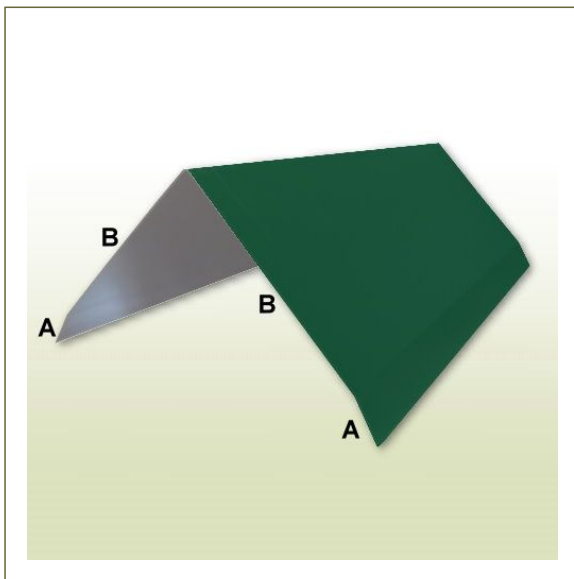

**Firstblech 250 mm für Dachneigung 45° Länge 2 Meter**

**Artikeldaten**

Bezeichnung:  
 geeignet für:  
 Zuschnitt:  
 Seite A:  
 Seite B:  
 Profillänge:  
 Materialstärke:  
 Befestigung:  
 Material:  
 Farbe:  
 Firstblech  
 45° Grad Dachneigung  
 250 mm (Summe der Seiten A+B)  
 15 mm  
 110 mm  
 2,0 Meter  
 0,8 mm  
 Spenglerschrauben oder Pappstifte  
 Aluminium mit glatter Oberfläche  
 moosgrün  
 Ä

**Beschreibung**

Das Firstblech oder auch Gratblech genannt, dient als Übergang der Dacheindeckung zur Dachspitze oder Dachgehrung als fachgerechter Dachabschluss. Der Einsatz des Profils sorgt für die kontrollierte Wasserableitung von Dachflächen und schützt die Deckung vor eindringendem Oberflächenwasser. Das angebotene Firstblech eignet sich für Dacheindeckungen von 30° bis 35° Grad Dachneigung und verleiht dem Dach eine optische Abrundung. Hinweis: Die hinterlegten Artikelbilder, Kennzeichnungen und