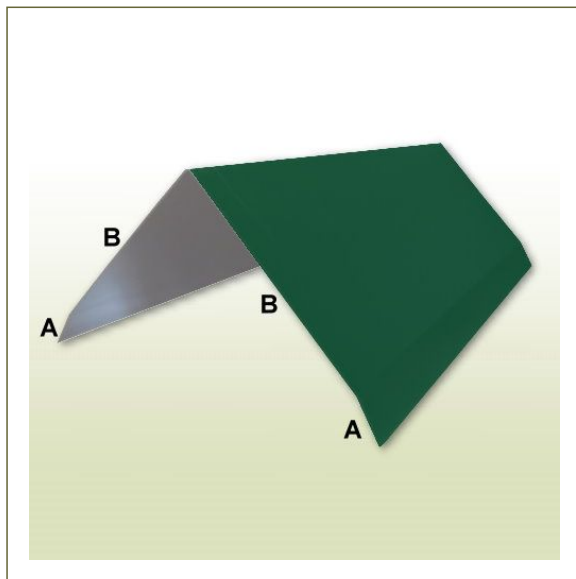

Firstblech 250 mm für Dachneigung 45° Länge 2 Meter

Artikeldaten

Bezeichnung:
 geeignet für:
 Zuschnitt:
 Seite A:
 Seite B:
 Profillänge:
 Materialstärke:
 Befestigung:
 Material:
 Farbe:
 Firstblech
 45° Grad Dachneigung
 250 mm (Summe der Seiten A+B)
 15 mm
 110 mm
 2,0 Meter
 0,8 mm
 Spenglerschrauben oder Pappstifte
 Aluminium mit glatter Oberfläche
 moosgrün
 Ä

Beschreibung

Das Firstblech oder auch Gratblech genannt, dient als Übergang der Dacheindeckung zur Dachspitze oder Dachgehung als fachgerechter Dachabschluss. Der Einsatz des Profils sorgt für die kontrollierte Wasserableitung von Dachflächen und schützt die Deckung vor eindringendem Oberflächenwasser. Das angebotene Firstblech eignet sich für Dacheindeckungen von 30° bis 35° Grad Dachneigung und verleiht dem Dach eine optische Abrundung. Hinweis: Die hinterlegten Artikelbilder, Kennzeichnungen und