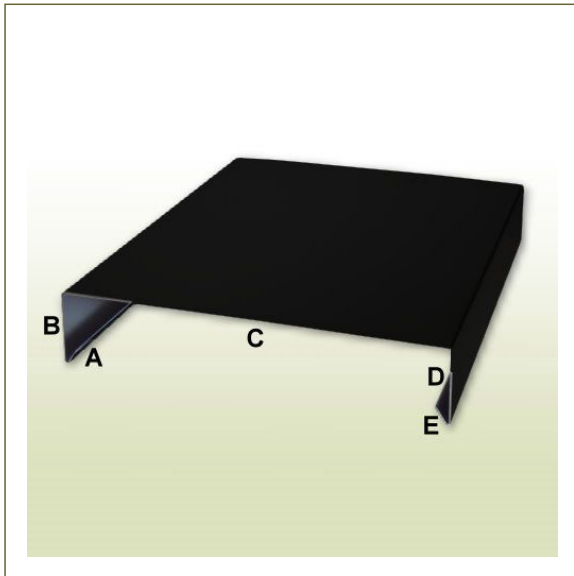

Mauerabdeckung Zuschnitt: 333 mm Länge: 2 Meter

Artikeldaten

Bezeichnung:
 Zuschnitt:
 Seite A:
 Seite B:
 Seite C:
 Seite D:
 Seite E:
 Profillänge:
 Materialstärke:
 Befestigung:
 Material:
 Farbe:
 Mauerabdeckung
 333 mm (Summe der Seiten A+B+C)
 15 mm
 50 mm
 203 mm
 50 mm
 15 mm
 2,0 Meter
 0,8 mm
 Spenglerschrauben, Kleben
 Aluminium mit glatter Oberfläche
 anthrazit
 Ä

Beschreibung

Mauerabdeckungen aus Titanzink werden im Attikabereich von Flachdächern, als Abdeckungen für Brandwände bzw. einzeln stehenden Mauern oder für herausragenden Bauteile verwendet um das Mauerwerk gegen Durchdringung zu schützen. Mauerabdeckungen in Standardmaßen können Sie hier direkt bestellen. Für passgenaue Anfertigungen nach Ihren Wünschen und Anforderungen fragen Sie bitte an. Hinweis: Die hinterlegten Artikelbilder, Kennzeichnungen und