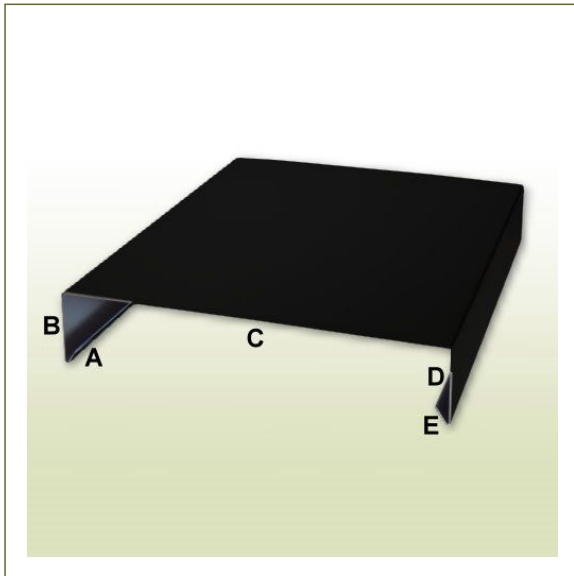

## Mauerabdeckung Zuschnitt: 333 mm Länge: 2 Meter

### Artikeldaten

Bezeichnung:  
 Zuschnitt:  
 Seite A:  
 Seite B:  
 Seite C:  
 Seite D:  
 Seite E:  
 Profillänge:  
 Materialstärke:  
 Befestigung:  
 Material:  
 Farbe:  
 Mauerabdeckung  
 333 mm (Summe der Seiten A+B+C)  
 15 mm  
 50 mm  
 203 mm  
 50 mm  
 15 mm  
 2,0 Meter  
 0,8 mm  
 Spenglerschrauben, Kleben  
 Aluminium mit glatter Oberfläche  
 anthrazit  
 Ä

### Beschreibung

Mauerabdeckungen aus Titanzink werden im Attikabereich von Flachdächern, als Abdeckungen für Brandwände bzw. einzeln stehenden Mauern oder für herausragenden Bauteile verwendet um das Mauerwerk gegen Durchdringung zu schützen. Mauerabdeckungen in Standardmaßen können Sie hier direkt bestellen. Für passgenaue Anfertigungen nach Ihren Wünschen und Anforderungen fragen Sie bitte an. Hinweis: Die hinterlegten Artikelbilder, Kennzeichnungen und