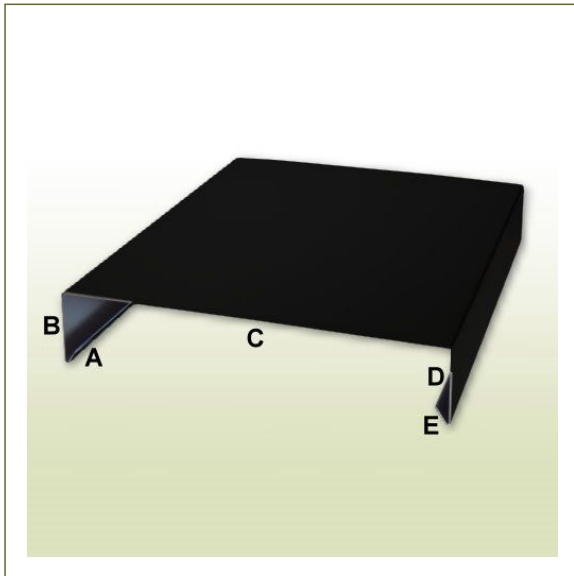

Mauerabdeckung Zuschnitt: 333 mm Länge: 2 Meter

Artikeldaten

Bezeichnung:
 Zuschnitt:
 Seite A:
 Seite B:
 Seite C:
 Seite D:
 Seite E:
 Profillänge:
 Materialstärke:
 Befestigung:
 Material:
 Farbe:
 Mauerabdeckung
 333 mm (Summe der Seiten A+B+C)
 15 mm
 50 mm
 203 mm
 50 mm
 15 mm
 2,0 Meter
 0,8 mm
 Spenglerschrauben, Kleben
 Aluminium mit glatter Oberfläche
 anthrazit

Beschreibung

Mauerabdeckungen aus Titanzink werden im Attikabereich von Flachdächern, als Abdeckungen für Brandwände bzw. einzeln stehenden Mauern oder für herausragenden Bauteile verwendet um das Mauerwerk gegen Durchnässung zu schützen. Mauerabdeckungen in Standardmaßen können Sie hier direkt bestellen. Für passgenaue Anfertigungen nach Ihren Wünschen und Anforderungen fragen Sie bitte an. Hinweis: Die hinterlegten Artikelbilder, Kennzeichnungen und