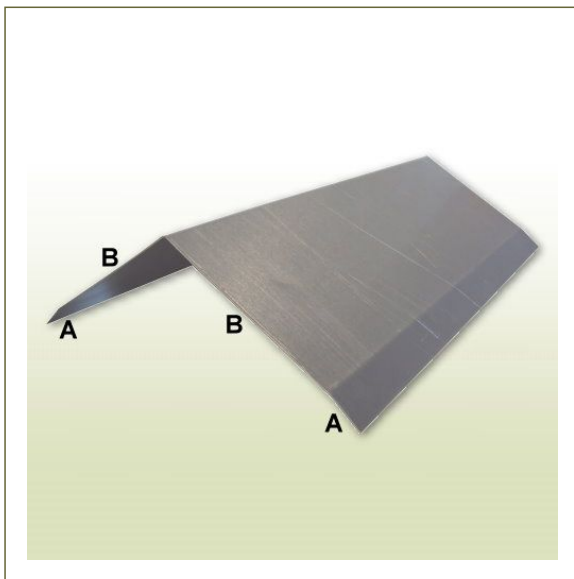

Firstblech 300 mm f. Dachneigung 30/35° Länge: 2 Meter

Artikeldaten

Bezeichnung: Firstblech
 geeignet für: 30° bis 35° Grad Dachneigung
 Zuschnitt: 300 mm (Summe der Seiten A+B)
 Materialstärke: 0,7 mm
 Befestigung: Spenglerschrauben oder Pappstifte
 Material: Titanzink

Beschreibung

Das Firstblech oder auch Gratblech genannt, dient als Übergang der Dacheindeckung zur Dachspitze oder Dachgehrung als fachgerechter Dachabschluss. Der Einsatz des Profils sorgt für die kontrollierte Wasserableitung von Dachflächen und schützt die Deckung vor eindringendem Oberflächenwasser. Das angebotene Firstblech eignet sich für Dacheindeckungen von 30° bis 35° Grad Dachneigung und verleiht dem Dach eine optische Abrundung. Hinweis: Die hinterlegten Artikelbilder, Kennzeichnungen und