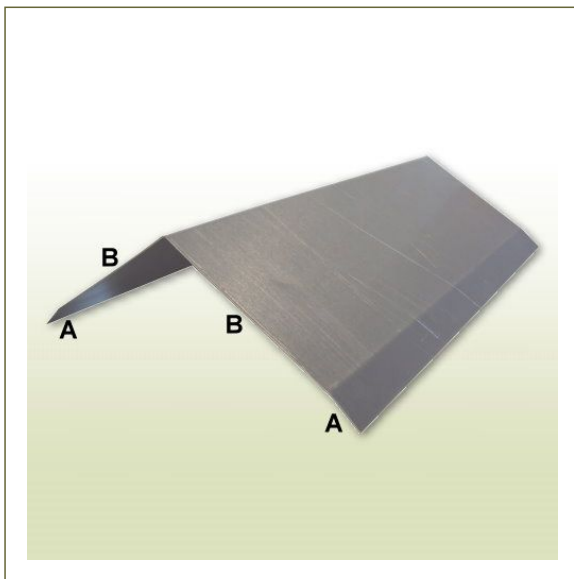

## Firstblech 300 mm f. Dachneigung 30/35° Länge: 2 Meter

### Artikeldaten

Bezeichnung: Firstblech  
 geeignet für: 30° bis 35° Grad Dachneigung  
 Zuschnitt: 300 mm (Summe der Seiten A+B)  
 Materialstärke: 0,7 mm  
 Befestigung: Spenglerschrauben oder Pappstifte  
 Material: Titanzink

### Beschreibung

Das Firstblech oder auch Gratblech genannt, dient als Übergang der Dacheindeckung zur Dachspitze oder Dachgehrung als fachgerechter Dachabschluss. Der Einsatz des Profils sorgt für die kontrollierte Wasserableitung von Dachflächen und schützt die Deckung vor eindringendem Oberflächenwasser. Das angebotene Firstblech eignet sich für Dacheindeckungen von 30° bis 35° Grad Dachneigung und verleiht dem Dach eine optische Abrundung. Hinweis: Die hinterlegten Artikelbilder, Kennzeichnungen und