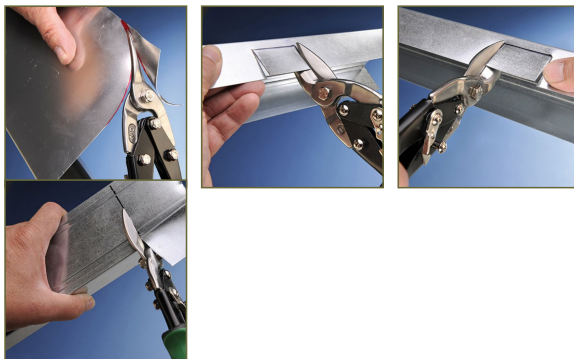

## Blechscherer rechts schneidend, 240 mm, Griff Grün

### Artikeldaten

Bezeichnung: Blechscherer rechts schneidend  
 Einsatzgebiet: Schneiden von Dachrinnen und Blechen  
 Grifffarbe: Grün

### Beschreibung

- Gehärtete Schneiden mit Mikro-Verzahnung für saubere, gratfreie Schnitte
- Mit Hebelübersetzung zu optimalen Kraftübertragung
- Ergonomische Kunststoff-Handgriffe mit Abgleitschutz