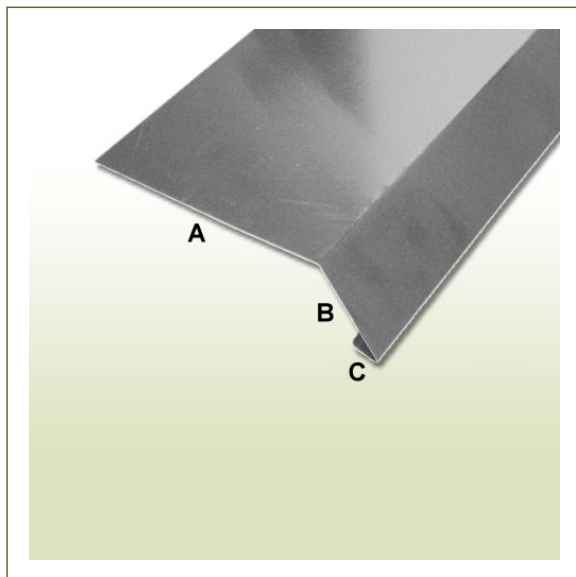

Traufblech ohne Umschlag 45° Grad 250 mm Länge 3 Meter

**Artikeldaten**

Bezeichnung:  
 Zuschnitt:  
 Seite A:  
 Seite B:  
 Seite C:  
 Profillänge:  
 Materialstärke:  
 Befestigung:  
 Material:  
 Traufblech ohne Umschlag  
 250 mm (Summe der Seiten A+B+C)  
 145 mm  
 90 mm  
 15 mm  
 3,0 Meter  
 0,7 mm  
 Spenglerschrauben  
 Titanzink  
 Å

**Beschreibung**

Als Dachtraufe, kurz Traufe, wird die Tropfkante am Dach eines Gebäudes bezeichnet an der das Regenwasser abfließt/abtropft. An der Traufe befindet sich die Dachrinne in die das Traufblech hineinragt. Die Länge der Traufe entspricht der Dachflächenbreite. Die Traufe begrenzt eine geneigte Dachfläche nach unten – die obere Begrenzung ist der Dachfirst. Die seitlichen Begrenzungen heißen Ortgang, Grat und Kehle.