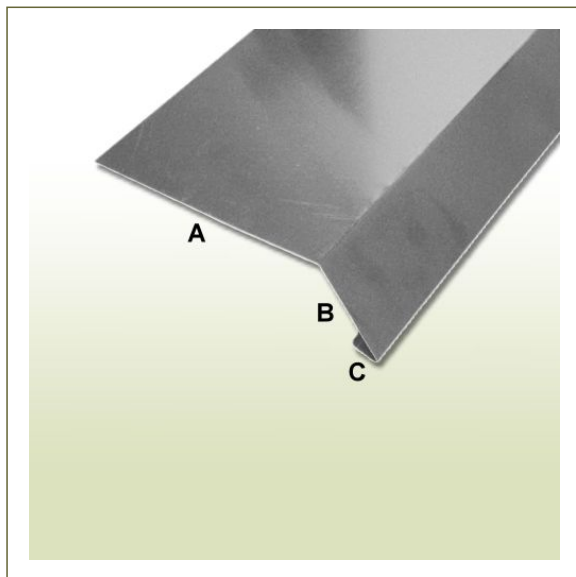

Traubblech ohne Umschlag 45° Grad 250 mm Länge 3 Meter

Artikeldaten

Bezeichnung:
 Zuschnitt:
 Seite A:
 Seite B:
 Seite C:
 Profillänge:
 Materialstärke:
 Befestigung:
 Material:
 Traubblech ohne Umschlag
 250 mm (Summe der Seiten A+B+C)
 145 mm
 90 mm
 15 mm
 3,0 Meter
 0,7 mm
 Spenglerschrauben
 Titanzink
 Å

Beschreibung

Als Dachtraufe, kurz Traufe, wird die Tropfkante am Dach eines Gebäudes bezeichnet an der das Regenwasser abfließt/abtropft. An der Traufe befindet sich die Dachrinne in die das Traubblech hineinragt. Die Länge der Traufe entspricht der Dachflächenbreite. Die Traufe begrenzt eine geneigte Dachfläche nach unten – die obere Begrenzung ist der Dachfirst. Die seitlichen Begrenzungen heißen Ortgang, Grat und Kehle.