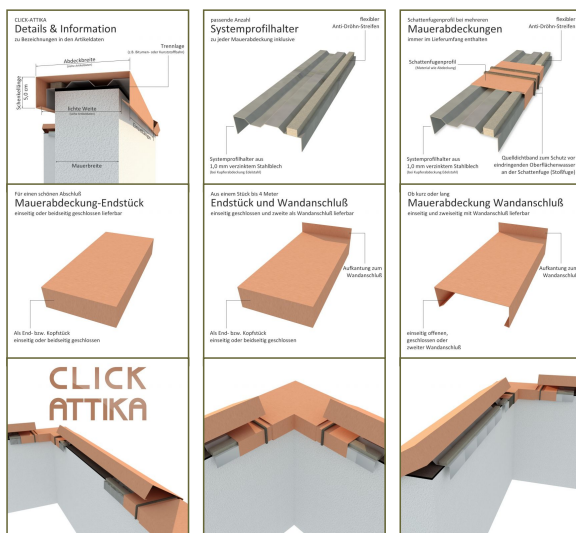

Eckelement aus Titanzink Natur für Abdeckbreite: 20 cm

**Artikeldaten**

Bezeichnung:  
Mauerbreite:  
Abdeckbreite:  
lichte Weite:  
Schenkellänge:  
Wasserfalz:  
Länge/Tiefe:  
Befestigung:  
Materialstärke:  
Material:  
Farbe:  
Lieferumfang:  
Click-Attika Eckelement für 1/4 Mauerabdeckung bis 16 cm (Fertigmaß inkl. Putz o.Ä.)  
20 cm  
18 cm zwischen Wasserfalz (re./li.)  
5 cm (beidseitig senkrecht)  
1,0 cm (re./li.)  
40 cm (Schenkelmaß Außenseite) auf Systemprofilhalter SPH-200S  
0,7 mm  
Titanzink  
Natur (walzblank)  
1 x Eckelement mit Außenschenkellänge 40 cm, 2 Stück Systemprofilhalter SPH-200S Länge 0,5 Meter inkl. Befestigungsschrauben, Dübel und Anti-Dröhn-Streifen

**Beschreibung**

Click-Attika® Mauerabdeckungen lassen sich einfach und effizient verbauen – aufwändige Sonderkonstruktionen sind nicht notwendig. Das Click-Attika® Eckelement TINA-20E aus Titanzink Natur (walzblank) ist geeignet zur Erweiterung Ihrer Mauerabdeckung bei Eckmontage. Sie ist passend zu Mauerabdeckungen der TINA-20XXX-Serie für Mauerbreiten bis 16cm Fertigmaß und wird inklusive Stück Systemprofilhalter SPH-200S, Länge 0,5 Meter, aus Stahlblech verzinkt 1,0 mm und Befestigungsschrauben geliefert. Bei Bestellung von mehreren Abdeckungen, Ecken oder Endstücken sind zusätzlich die passenden Stoss-Unterverbinder in der entsprechenden Anzahl enthalten. Sonderbreiten und Längen oder unterschiedliche Schenkellängen sind auf Anfrage möglich.

Weitere Artikel in dieser Kategorie:

| Artikel-Nr. | Ausführung  | Gewicht   |
|-------------|---|-----------|
| TINA-20E    | Eckelement aus Titanzink Natur für Abdeckbreite: 20 cm        | 3,6645 kg |
| TIVB-20E    | Eckelement aus Titanzink Vorbewittert für Abdeckbreite: 20 cm | 3,6645 kg |

**Kurzinfo**

Click-Attika® Eckelement aus Titanzink Natur (walzblank) für Mauern bis 16 cm Mauerbreite