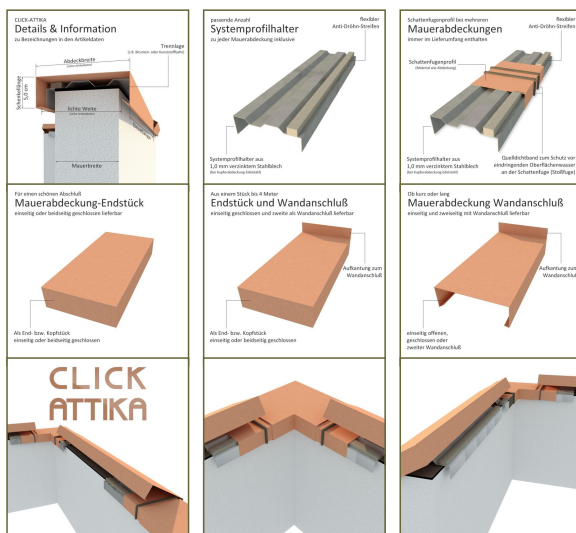

Eckelement aus Titanzink Natur für Abdeckbreite: 20 cm

Artikeldaten

Bezeichnung:  
Mauerbreite:  
Abdeckbreite:  
lichte Weite:  
Schenkellänge:  
Wasserfalz:  
Länge/Tiefe:  
Befestigung:  
Materialstärke:  
Material:  
Farbe:  
Lieferumfang:  
Click-Attika Eckelement für 1/4 Mauerabdeckung bis 16 cm (Fertigmaß inkl. Putz o.Ä.)  
20 cm  
18 cm zwischen Wasserfalz (re./li.)  
5 cm (beidseitig senkrecht)  
1,0 cm (re./li.)  
40 cm (Schenkelmaß Außenseite) auf Systemprofilhalter SPH-200S  
0,7 mm  
Titanzink  
Natur (walzblank)  
1 x Eckelement mit Außenschenkellänge 40 cm, 2 Stück Systemprofilhalter SPH-200S Länge 0,5 Meter inkl. Befestigungsschrauben, Dübel und Anti-Dröhn-Streifen

Beschreibung

Click-Attika® Mauerabdeckungen lassen sich einfach und effizient verbauen – aufwändige Sonderkonstruktionen sind nicht notwendig. Das Click-Attika® Eckelement TINA-20E aus Titanzink Natur (walzblank) ist geeignet zur Erweiterung Ihrer Mauerabdeckung bei Eckmontage. Sie ist passend zu Mauerabdeckungen der TINA-20XXX-Serie für Mauerbreiten bis 16cm Fertigmaß und wird inklusive Stück Systemprofilhalter SPH-200S, Länge 0,5 Meter, aus Stahlblech verzinkt 1,0 mm und Befestigungsschrauben geliefert. Bei Bestellung von mehreren Abdeckungen, Ecken oder Endstücken sind zusätzlich die passenden Stoss-Unterverbinder in der entsprechenden Anzahl enthalten. Sonderbreiten und Längen oder unterschiedliche Schenkellängen sind auf Anfrage möglich.

Weitere Artikel in dieser Kategorie:

Artikel-Nr.	Ausführung	Gewicht
TINA-20E	Eckelement aus Titanzink Natur für Abdeckbreite: 20 cm	3,6645 kg
TIVB-20E	Eckelement aus Titanzink Vorbewittert für Abdeckbreite: 20 cm	3,6645 kg

Kurzinfo

Click-Attika® Eckelement aus Titanzink Natur (walzblank) für Mauern bis 16 cm Mauerbreite