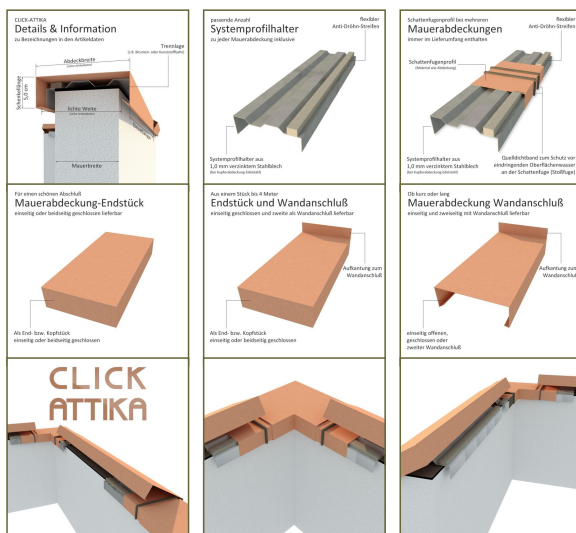

Eckelement aus Titanzink Natur für Abdeckbreite: 20 cm

Artikeldaten

Bezeichnung:
Mauerbreite:
Abdeckbreite:
lichte Weite:
Schenkellänge:
Wasserfalz:
Länge/Tiefe:
Befestigung:
Materialstärke:
Material:
Farbe:
Lieferumfang:
Click-Attika Eckelement für 1/4 Mauerabdeckung bis 16 cm (Fertigmaß inkl. Putz o.Ä.)
20 cm
18 cm zwischen Wasserfalz (re./li.)
5 cm (beidseitig senkrecht)
1,0 cm (re./li.)
40 cm (Schenkelmaß Außenseite)
auf Systemprofilhalter SPH-200S
0,7 mm
Titanzink
Natur (walzblank)
1 x Eckelement mit Außenseitenschenkellänge 40 cm, 2 Stück Systemprofilhalter SPH-200S Länge 0,5 Meter inkl. Befestigungsschrauben, Dübel und Anti-Dröhn-Streifen

Beschreibung

Click-Attika® Mauerabdeckungen lassen sich einfach und effizient verbauen – aufwändige Sonderkonstruktionen sind nicht notwendig. Das Click-Attika® Eckelement TINA-20E aus Titanzink Natur (walzblank) ist geeignet zur Erweiterung Ihrer Mauerabdeckung bei Eckmontage. Sie ist passend zu Mauerabdeckungen der TINA-20XXX-Serie für Mauerbreiten bis 16cm Fertigmaß und wird inklusive 2 Stück Systemprofilhalter SPH-200S, Länge 0,5 Meter, aus Stahlblech verzinkt 1,0 mm und Befestigungsschrauben geliefert. Bei Bestellung von mehreren Abdeckungen, Ecken oder Endstücken sind zusätzlich die passenden Stoss-Unterverbinder in der entsprechenden Anzahl enthalten. Sonderbreiten und Längen oder unterschiedliche Schenkellängen sind auf Anfrage möglich.

Weitere Artikel in dieser Kategorie:

Artikel-Nr.	Ausführung	Gewicht
TINA-20E	Eckelement aus Titanzink Natur für Abdeckbreite: 20 cm	3,6645 kg
TIVB-20E	Eckelement aus Titanzink Vorbewittert für Abdeckbreite: 20 cm	3,6645 kg

Kurzinfo

Click-Attika® Eckelement aus Titanzink Natur (walzblank) für Mauern bis 16 cm Mauerbreite

Unser Service für Sie

- Umfangreiches Sortiment an Dachentwässerungsartikeln und Dachzubehör
- Lieferung an Wunschadresse oder Abholung möglich
- Sonderformen/-wünsche bei vielen Produkten auf Anfrage
- Sichere Bezahlverfahren