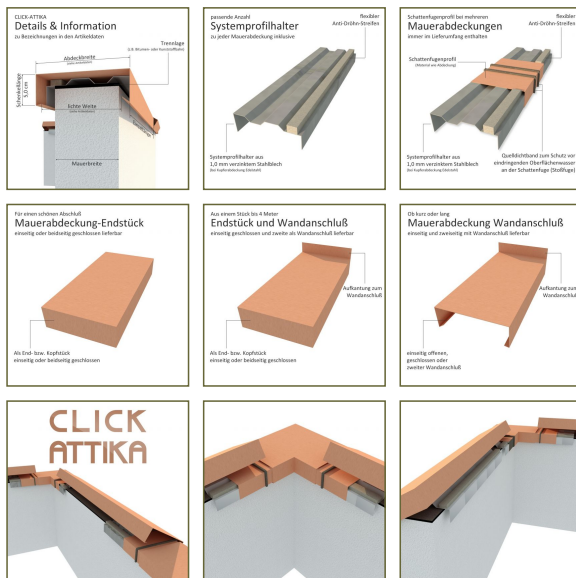

Eckelement aus Titanzink Natur für Abdeckbreite: 20 cm

Artikeldaten

Bezeichnung:
Mauerbreite:
Abdeckbreite:
lichte Weite:
Schenkellänge:
Wasserfalz:
Länge/Tiefe:
Befestigung:
Materialstärke:
Material:
Farbe:
Lieferumfang:
Click-Attika Eckelement für Mauerabdeckung bis 16 cm (Fertigmaß inkl. Putz o.ä.)
20 cm
18 cm zwischen Wasserfalz (re./li.)
5 cm (beidseitig senkrecht)
1,0 cm (re./li.)
40 cm (Schenkellaß Außenseite)
auf Systemprofilhalter SPH-200S
0,7 mm
Titanzink
Natur (walzblank)

1x Eckelement mit Außenschenkellänge 40 cm, 2 Stück Systemprofilhalter SPH-200S Länge 0,5 Meter inkl. Befestigungsschrauben, Dübel und Anti-Dröhn-Streifen

Beschreibung

Click-Attika® Mauerabdeckungen lassen sich einfach und effizient verbauen ? aufwändige Sonderkonstruktionen sind nicht notwendig. Das Click-Attika® Eckelement TINA-20E aus Titanzink Natur (walzblank) ist geeignet zur Erweiterung Ihrer Mauerabdeckung bei Eckmontage. Sie ist passend zu Mauerabdeckungen der TINA-20XXX-Serie für Mauerbreiten bis 16cm Fertigmass und wird inklusive Stück Systemprofilhalter SPH-200S, Länge 0,5 Meter, aus Stahlblech verzinkt 1,0 mm und Befestigungsschrauben geliefert. Bei Bestellung von mehreren Abdeckungen, Ecken und Endstücken sind zusätzlich die passenden Stoss-Unterverbinder in der entsprechenden Anzahl enthalten. Sonderbreiten und Längen oder unterschiedliche Schenkellängen sind auf Anfrage möglich.

Weitere Artikel in dieser Kategorie:

Artikel-Nr.	Ausführung	Gewicht
TINA-20E	Eckelement aus Titanzink Natur für Abdeckbreite: 20 cm	3,6645 kg
TIVB-20E	Eckelement aus Titanzink Vorbewittert für Abdeckbreite: 20 cm	3,6645 kg

Kurzinfo

Click-Attika® Eckelement aus Titanzink Natur (walzblank) für Mauern bis 16 cm Mauerbreite

Unser Service für Sie

- Umfangreiches Sortiment an Dachentwässerungsartikeln und Dachzubehör
- Lieferung an Wunschadresse oder Abholung möglich
- Sonderformen/-wünsche bei vielen Produkten auf Anfrage
- Sichere Bezahlverfahren