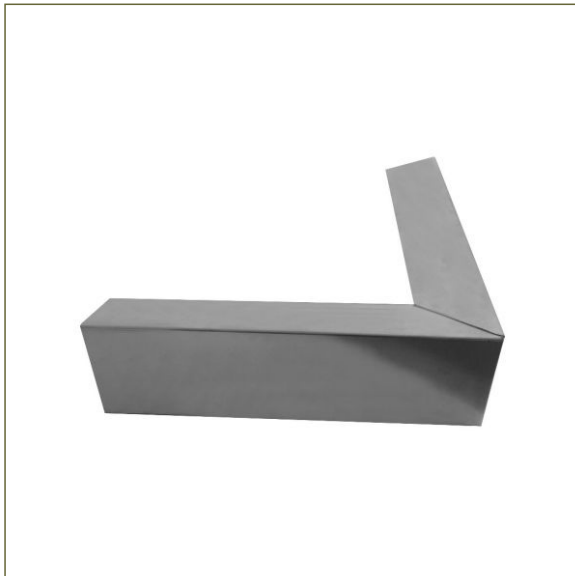

## 90° Grad Eck-Element für Dachrandprofil Zuschnitt 200 mm

**Artikeldaten**

Bezeichnung: 90° Grad Ecke für Dachrandprofil Zuschnitt

**Beschreibung**

Das 90° Grad Eck-Element vereinfacht die von Dachrandprofilen an den Ecken. Vorgefertigt in der passenden Größe zum Dachrandprofil entfällt eine komplizierte Eigenkonstruktion Vor-Ort. Das passende Dachrandprofil kann einfach in den Schenkel eingeschoben werden und bietet so gleichzeitig einen komfortablen Übergang und Längsausgleich.

**Weitere Artikel in dieser Kategorie:**

Artikel-Nr.	Ausführung	Gewicht
200301001	Dachrandprofil Zuschnitt 200 mm - Länge: 1 Meter	0,4400 kg
200301002	Dachrandprofil Zuschnitt 200 mm - Länge: 2 Meter	0,8800 kg
200301003	Dachrandprofil Zuschnitt 200 mm - Länge: 3 Meter	1,3200 kg
200301005	90° Grad Eck-Element für Dachrandprofil Zuschnitt 200 mm	0,2200 kg
200301007	Abdeckblende für Dachrandprofil Zuschnitt 200 mm	0,1100 kg
200301008	Edelstahl-Längsverbinder für Dachrandprofil Zuschnitt 200 mm	0,1100 kg
200301011	Dachrandprofil Zuschnitt 250 mm - Länge: 1 Meter	0,5500 kg
200301012	Dachrandprofil Zuschnitt 250 mm - Länge: 2 Meter	1,1000 kg
200301013	Dachrandprofil Zuschnitt 250 mm - Länge: 3 Meter	1,6500 kg
200301015	90° Grad Eck-Element für Dachrandprofil Zuschnitt 250 mm	0,2800 kg
200301017	Abdeckblende für Dachrandprofil Zuschnitt 250 mm	0,1400 kg
200301018	Edelstahl-Längsverbinder für Dachrandprofil Zuschnitt 250 mm	0,1400 kg
200301021	Dachrandprofil Zuschnitt 333 mm - Länge: 1 Meter	0,7300 kg
200301022	Dachrandprofil Zuschnitt 333 mm - Länge: 2 Meter	1,4700 kg
200301023	Dachrandprofil Zuschnitt 333 mm - Länge: 3 Meter	2,2000 kg
200301025	90° Grad Eck-Element für Dachrandprofil Zuschnitt 333 mm	0,3700 kg
200301027	Abdeckblende für Dachrandprofil Zuschnitt 333 mm	0,1800 kg
200301028	Edelstahl-Längsverbinder für Dachrandprofil Zuschnitt 333 mm	0,1800 kg

**Kurzinfo**

Der Winkel unserer Dachrandprofile ist passend gebogen für handelsübliche Holzkeilbohlen mit den Maßen 15x5x0cm (BxH1xH2)