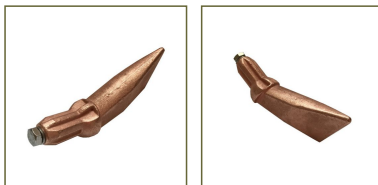

Ersatzkupferspitze für KupferlötKolben PK932

Artikeldaten

Bezeichnung: Kupferstück KS940
 passend für: KupferlötKolben PK932
 Lieferumfang: 1x Ersatzkupferspitze

Weitere Artikel in dieser Kategorie:

Artikel-Nr.	Ausführung	Gewicht
300201001	CFH KupferlötKolben KL 147	1,5000 kg
300201002	Propangasschlauch 3M VS 300	0,6000 kg
300201003	Schlauchbruchsicherung SB 118	0,1000 kg
300201004	Umfüllstutzen MS 754	0,1000 kg
300201005	Stahlflasche für Propan 1 L	3,0000 kg
300201006	Komplett-Weichlötset Propan 10-teilig Titanzink	5,0000 kg
300201007	Komplett-Weichlötset Propan 10-teilig Kupfer	5,0000 kg
300201018	CFH mobiler KupferlötKolben PK932	1,0500 kg
300201019	Ersatzkupferspitze für KupferlötKolben PK932	0,2500 kg
300201020	Spezial-Gas für KupferlötKolben PK 932	0,1000 kg