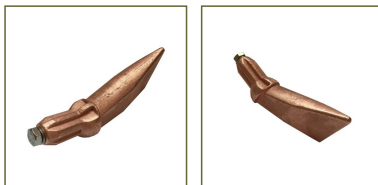

Ersatzkupferspitze für KupferlötKolben PK932

Artikeldaten

Bezeichnung: Kupferstück KS940
passend für: KupferlötKolben PK932
Lieferumfang: 1x Ersatzkupferspitze

Weitere Artikel in dieser Kategorie:

Artikel-Nr.	Ausführung	Gewicht
300201001	CFH KupferlötKolben KL 147	1,5000 kg
300201002	Propangasschlauch 3M VS 300	0,6000 kg
300201003	Schlauchbruchsicherung SB 118	0,1000 kg
300201004	Umfüllstutzen MS 754	0,1000 kg
300201005	Stahlflasche für Propan 1 L	3,0000 kg
300201006	Komplett-Weichlötset Propan 10-teilig Titanzink	5,0000 kg
300201007	Komplett-Weichlötset Propan 10-teilig Kupfer	5,0000 kg
300201018	CFH mobiler KupferlötKolben PK932	1,0500 kg
300201019	Ersatzkupferspitze für KupferlötKolben PK932	0,2500 kg
300201020	Spezial-Gas für KupferlötKolben PK 932	0,1000 kg