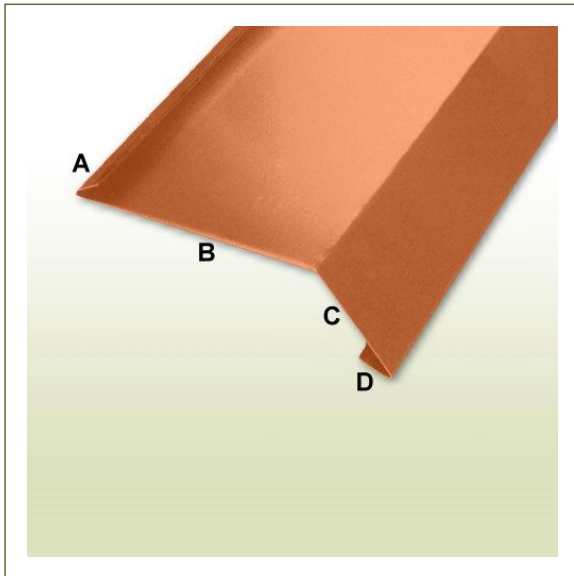

Traubblech mit Umschlag 45° Grad 250 mm Länge: 2 Meter

Artikeldaten

Bezeichnung:
 Zuschnitt:
 Seite A:
 Seite B:
 Seite C:
 Seite D:
 Profillänge:
 Materialstärke:
 Befestigung:
 Material:
 Traubblech mit Umschlag
 250 mm (Summe der Seiten A+B+C+D)
 15 mm
 140 mm
 80 mm
 15 mm
 2,0 Meter
 0,6 mm
 Hafte
 Kupfer

Beschreibung

Als Dachtraufe, kurz Traufe, wird die Tropfkante am Dach eines Gebäudes bezeichnet an der das Regenwasser abfließt/abtropft. An der Traufe befindet sich die Dachrinne in die das Traubblech hineinragt. Die Länge der Traufe entspricht der Dachflächenbreite. Die Traufe begrenzt eine geneigte Dachfläche nach unten ? die obere Begrenzung ist der Dachfirst. Die seitlichen Begrenzungen heißen Ortgang, Grat und Kehle. Hinweis: Die hinterlegten Artikelbilder, Kennzeichnungen und Größen der eingeschlossenen Artikel dienen der besseren Verständlichkeit, diese Waren sind keine Fertigteile und werden unmittelbar nach Zahlungseingang des Rechnungsbetrages individuell und entsprechend Ihrer Bestellung gefertigt. Ein generelles Recht auf Rücknahme besteht nicht.