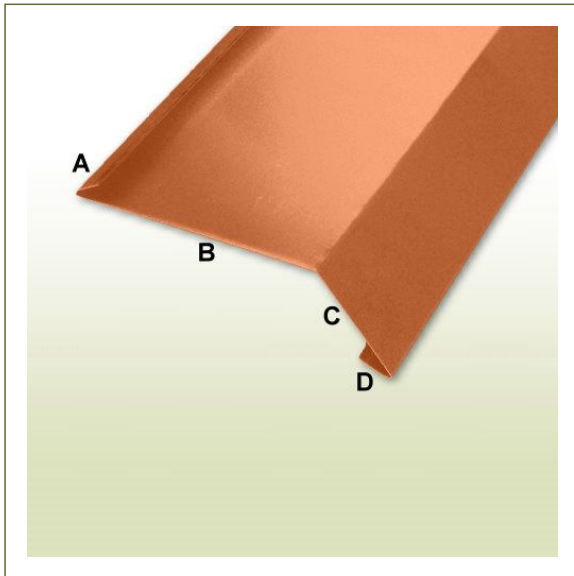

Traubblech mit Umschlag 45° Grad 250 mm Länge: 2 Meter

**Artikeldaten**

Bezeichnung:  
 Zuschnitt:  
 Seite A:  
 Seite B:  
 Seite C:  
 Seite D:  
 Profillänge:  
 Materialstärke:  
 Befestigung:  
 Material:  
 Traubblech mit Umschlag  
 250 mm (Summe der Seiten A+B+C+D)  
 15 mm  
 140 mm  
 80 mm  
 15 mm  
 2,0 Meter  
 0,6 mm  
 Hafte  
 Kupfer  
 Ä

**Beschreibung**

Als Dachtraufe, kurz Traufe, wird die Tropfkante am Dach eines Gebäudes bezeichnet an der das Regenwasser abfließt/abtropft. An der Traufe befindet sich die Dachrinne in die das Traubblech hineinragt. Die Länge der Traufe entspricht der Dachflächenbreite. Die Traufe begrenzt eine geneigte Dachfläche nach unten – die obere Begrenzung ist der Dachfirst. Die seitlichen Begrenzungen heißen Ortgang, Grat und Kehle. Hinweis: Die hinterlegten Artikelbilder, Kennzeichnungen und