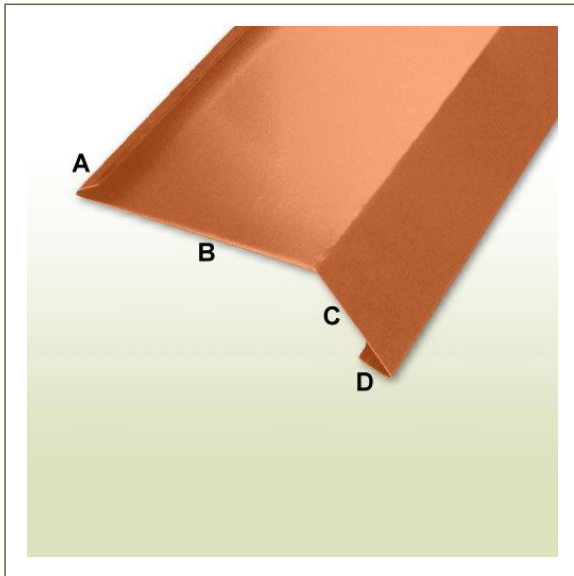

Traubblech mit Umschlag 45° Grad 250 mm Länge: 2 Meter

Artikeldaten

Bezeichnung:
 Zuschnitt:
 Seite A:
 Seite B:
 Seite C:
 Seite D:
 Profillänge:
 Materialstärke:
 Befestigung:
 Material:
 Traubblech mit Umschlag
 250 mm (Summe der Seiten A+B+C+D)
 15 mm
 140 mm
 80 mm
 15 mm
 2,0 Meter
 0,6 mm
 Hafte
 Kupfer
 Ä

Beschreibung

Als Dachtraufe, kurz Traufe, wird die Tropfkante am Dach eines Gebäudes bezeichnet an der das Regenwasser abfließt/abtropft. An der Traufe befindet sich die Dachrinne in die das Traubblech hineinragt. Die Länge der Traufe entspricht der Dachflächenbreite. Die Traufe begrenzt eine geneigte Dachfläche nach unten – die obere Begrenzung ist der Dachfirst. Die seitlichen Begrenzungen heißen Ortgang, Grat und Kehle. Hinweis: Die hinterlegten Artikelbilder, Kennzeichnungen und