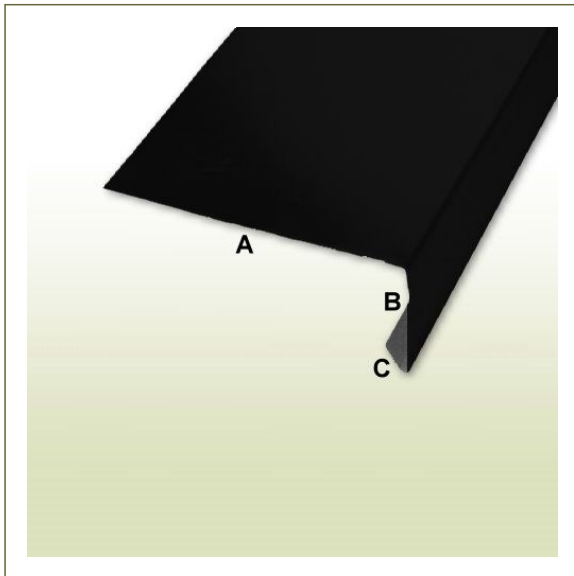

Alu Traufblech ohne Umschlag 90 Grad Grad 250 mm 2 Meter Anthrazit

Artikeldaten

Bezeichnung:	Traufblech ohne Umschlag
Zuschnitt:	250 mm (Summe der Seiten A+B+C)
Seite A:	145 mm
Seite B:	90 mm
Seite C:	15 mm
Profillänge:	2,0 Meter
Materialstärke:	0,8 mm
Befestigung:	Hafte
Material:	Aluminium mit glatter Oberfläche
Farbe:	anthrazit

Beschreibung

Als Dachtraufe, kurz Traufe, wird die Tropfkante am Dach eines Gebäudes bezeichnet an der das Regenwasser abfließt/abtropft. An der Traufe befindet sich die Dachrinne in die das Traufblech hineinragt. Die Länge der Traufe entspricht der Dachflächenbreite. Die Traufe begrenzt eine geneigte Dachfläche nach unten – die obere Begrenzung ist der Dachfirst. Die seitlichen Begrenzungen heißen Ortgang, Grat und Kehle.

Weitere Artikel in dieser Kategorie:

Artikel-Nr.	Ausführung	Gewicht
200915001	Alu Traufblech ohne Umschlag 90 Grad Grad 200 mm 1 Meter Anthrazit	0,3900 kg
200915002	Alu Traufblech ohne Umschlag 90 Grad Grad 200 mm 2 Meter Anthrazit	0,7700 kg
200915003	Alu Traufblech ohne Umschlag 90 Grad Grad 200 mm 3 Meter Anthrazit	1,1600 kg
200915011	Alu Traufblech ohne Umschlag 90 Grad Grad 250 mm 1 Meter Anthrazit	0,4800 kg
200915012	Alu Traufblech ohne Umschlag 90 Grad Grad 250 mm 2 Meter Anthrazit	0,9700 kg
200915013	Alu Traufblech ohne Umschlag 90 Grad Grad 250 mm 3 Meter Anthrazit	1,4500 kg
200915021	Alu Traufblech ohne Umschlag 90 Grad Grad 333 mm 1 Meter Anthrazit	0,6400 kg
200915022	Alu Traufblech ohne Umschlag 90 Grad Grad 333 mm 2 Meter Anthrazit	1,2900 kg
200915023	Alu Traufblech ohne Umschlag 90 Grad Grad 333 mm 3 Meter Anthrazit	1,9300 kg
200915031	Alu Traufblech ohne Umschlag 90 Grad Grad 400 mm 1 Meter Anthrazit	0,7700 kg
200915032	Alu Traufblech ohne Umschlag 90 Grad Grad 400 mm 2 Meter Anthrazit	1,5400 kg
200915033	Alu Traufblech ohne Umschlag 90 Grad Grad 400 mm 3 Meter Anthrazit	2,3200 kg