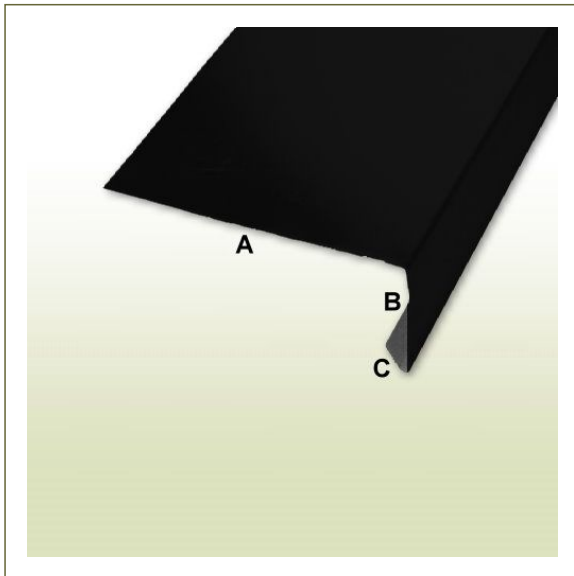

Alu Traufblech ohne Umschlag 90 Grad Grad 250 mm 2 Meter Anthrazit

Artikeldaten

Bezeichnung:	Traufblech ohne Umschlag
Zuschnitt:	250 mm (Summe der Seiten A+B+C)
Seite A:	145 mm
Seite B:	90 mm
Seite C:	15 mm
Profillänge:	2,0 Meter
Materialstärke:	0,8 mm
Befestigung:	Hafte
Material:	Aluminium mit glatter Oberfläche
Farbe:	anthrazit

Beschreibung

Als Dachtraufe, kurz Traufe, wird die Tropfkante am Dach eines Gebäudes bezeichnet an der das Regenwasser abfließt/abtropft. An der Traufe befindet sich die Dachrinne in die das Traufblech hineinragt. Die Länge der Traufe entspricht der Dachflächenbreite. Die Traufe begrenzt eine geneigte Dachfläche nach unten – die obere Begrenzung ist der Dachfirst. Die seitlichen Begrenzungen heißen Organg, Grat und Kehle.

Weitere Artikel in dieser Kategorie:

Artikel-Nr.	Ausführung	Gewicht
200915001	Alu Traufblech ohne Umschlag 90 Grad Grad 200 mm 1 Meter Anthrazit	0,3900 kg
200915002	Alu Traufblech ohne Umschlag 90 Grad Grad 200 mm 2 Meter Anthrazit	0,7700 kg
200915003	Alu Traufblech ohne Umschlag 90 Grad Grad 200 mm 3 Meter Anthrazit	1,1600 kg
200915011	Alu Traufblech ohne Umschlag 90 Grad Grad 250 mm 1 Meter Anthrazit	0,4800 kg
200915012	Alu Traufblech ohne Umschlag 90 Grad Grad 250 mm 2 Meter Anthrazit	0,9700 kg
200915013	Alu Traufblech ohne Umschlag 90 Grad Grad 250 mm 3 Meter Anthrazit	1,4500 kg
200915021	Alu Traufblech ohne Umschlag 90 Grad Grad 333 mm 1 Meter Anthrazit	0,6400 kg
200915022	Alu Traufblech ohne Umschlag 90 Grad Grad 333 mm 2 Meter Anthrazit	1,2900 kg
200915023	Alu Traufblech ohne Umschlag 90 Grad Grad 333 mm 3 Meter Anthrazit	1,9300 kg
200915031	Alu Traufblech ohne Umschlag 90 Grad Grad 400 mm 1 Meter Anthrazit	0,7700 kg
200915032	Alu Traufblech ohne Umschlag 90 Grad Grad 400 mm 2 Meter Anthrazit	1,5400 kg
200915033	Alu Traufblech ohne Umschlag 90 Grad Grad 400 mm 3 Meter Anthrazit	2,3200 kg