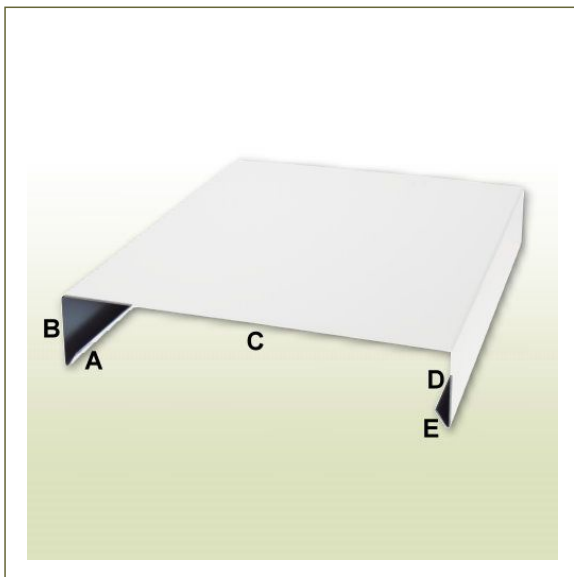

Mauerabdeckung Zuschnitt: 250 mm Länge: 1 Meter

Artikeldaten

Bezeichnung:
 Zuschnitt:
 Seite A:
 Seite B:
 Seite C:
 Seite D:
 Seite E:
 Profillänge:
 Materialstärke:
 Befestigung:
 Material:
 Farbe:
 Mauerabdeckung
 250 mm (Summe der Seiten A+B+C)
 15 mm
 50 mm
 120 mm
 50 mm
 15 mm
 1,0 Meter
 0,8 mm
 Spenglerschrauben, Kleben
 Aluminium mit glatter Oberfläche
 weiss
 Ä

Beschreibung

Mauerabdeckungen aus Titanzink werden im Attikabereich von Flachdächern, als Abdeckungen für Brandwände bzw. einzeln stehenden Mauern oder für herausragenden Bauteile verwendet um das Mauerwerk gegen Durchdringung zu schützen. Mauerabdeckungen in Standardmaßen können Sie hier direkt bestellen. Für passgenaue Anfertigungen nach Ihren Wünschen und Anforderungen fragen Sie bitte an. Hinweis: Die hinterlegten Artikelbilder, Kennzeichnungen und

Bestellung gefertigt. Ein generelles Recht auf Rücknahme besteht nicht.

Weitere Artikel in dieser Kategorie:

Artikel-Nr.	Ausführung	Gewicht
20050801001	Mauerabdeckung Zuschnitt: 250 mm Länge: 1 Meter	0,4800 kg
20050801002	Mauerabdeckung Zuschnitt: 250 mm Länge: 2 Meter	0,9700 kg
20050801011	Mauerabdeckung Zuschnitt: 333 mm Länge: 1 Meter	0,6400 kg
20050801012	Mauerabdeckung Zuschnitt: 333 mm Länge: 2 Meter	1,2900 kg
20050801021	Mauerabdeckung Zuschnitt: 400 mm Länge: 1 Meter	0,7700 kg
20050801022	Mauerabdeckung Zuschnitt: 400 mm Länge: 2 Meter	1,5400 kg