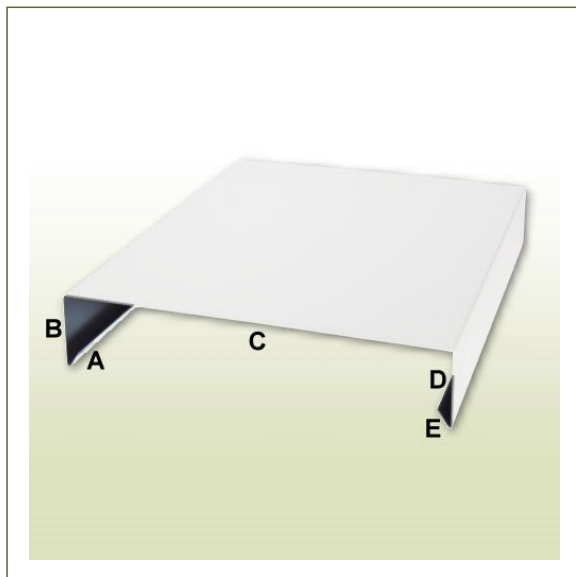

Mauerabdeckung Zuschnitt: 250 mm Länge: 1 Meter

Artikeldaten

Bezeichnung:
 Zuschnitt:
 Seite A:
 Seite B:
 Seite C:
 Seite D:
 Seite E:
 Profillänge:
 Materialstärke:
 Befestigung:
 Material:
 Farbe:
 Mauerabdeckung
 250 mm (Summe der Seiten A+B+C)
 15 mm
 50 mm
 120 mm
 50 mm
 15 mm
 1,0 Meter
 0,8 mm
 Spenglerschrauben, Kleben
 Aluminium mit glatter Oberfläche
 weiss
 Ä

Beschreibung

Mauerabdeckungen aus Titanzink werden im Attikabereich von Flachdächern, als Abdeckungen für Brandwände bzw. einzeln stehenden Mauern oder für herausragenden Bauteile verwendet um das Mauerwerk gegen Durchdringung zu schützen. Mauerabdeckungen in Standardmaßen können Sie hier direkt bestellen. Für passgenaue Anfertigungen nach Ihren Wünschen und Anforderungen fragen Sie bitte an. Hinweis: Die hinterlegten Artikelbilder, Kennzeichnungen und