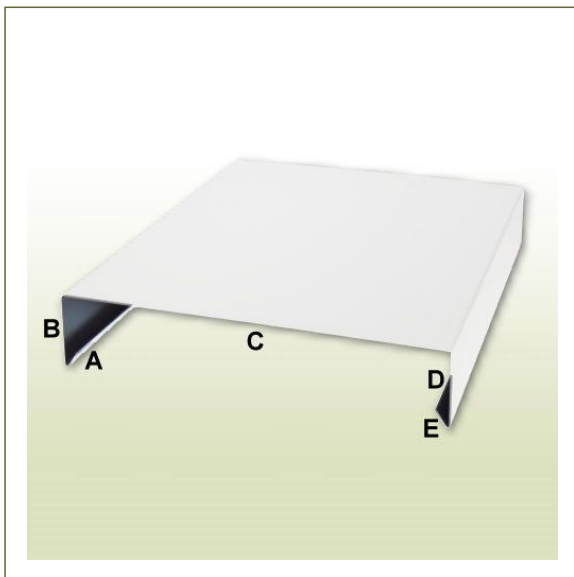

## Mauerabdeckung Zuschnitt: 250 mm Länge: 1 Meter

### Artikeldaten

Bezeichnung:  
 Zuschnitt:  
 Seite A:  
 Seite B:  
 Seite C:  
 Seite D:  
 Seite E:  
 Profillänge:  
 Materialstärke:  
 Befestigung:  
 Material:  
 Farbe:  
 Mauerabdeckung  
 250 mm (Summe der Seiten A+B+C)  
 15 mm  
 50 mm  
 120 mm  
 50 mm  
 15 mm  
 1,0 Meter  
 0,8 mm  
 Spenglerschrauben, Kleben  
 Aluminium mit glatter Oberfläche  
 weiss  
 Ä

### Beschreibung

Mauerabdeckungen aus Titanzink werden im Attikabereich von Flachdächern, als Abdeckungen für Brandwände bzw. einzeln stehenden Mauern oder für herausragenden Bauteile verwendet um das Mauerwerk gegen Durchdringung zu schützen. Mauerabdeckungen in Standardmaßen können Sie hier direkt bestellen. Für passgenaue Anfertigungen nach Ihren Wünschen und Anforderungen fragen Sie bitte an. Hinweis: Die hinterlegten Artikelbilder, Kennzeichnungen und