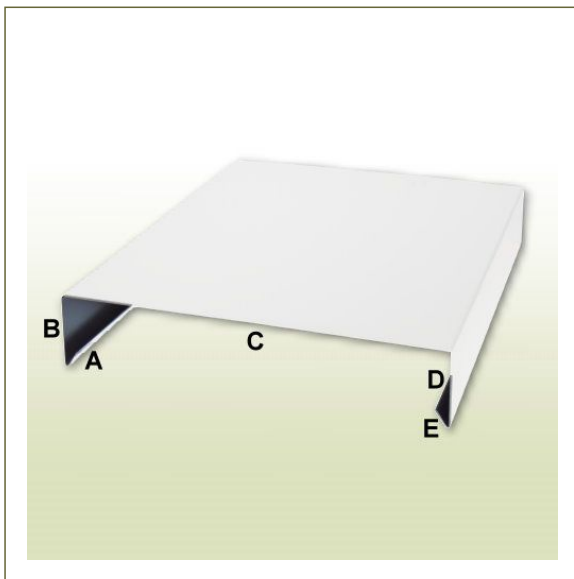

## Mauerabdeckung Zuschnitt: 250 mm Länge: 1 Meter

### Artikeldaten

Bezeichnung:  
 Zuschnitt:  
 Seite A:  
 Seite B:  
 Seite C:  
 Seite D:  
 Seite E:  
 Profillänge:  
 Materialstärke:  
 Befestigung:  
 Material:  
 Farbe:  
 Mauerabdeckung  
 250 mm (Summe der Seiten A+B+C)  
 15 mm  
 50 mm  
 120 mm  
 50 mm  
 15 mm  
 1,0 Meter  
 0,8 mm  
 Spenglerschrauben, Kleben  
 Aluminium mit glatter Oberfläche  
 weiss  
 Ä

### Beschreibung

Mauerabdeckungen aus Titanzink werden im Attikabereich von Flachdächern, als Abdeckungen für Brandwände bzw. einzeln stehenden Mauern oder für herausragenden Bauteile verwendet um das Mauerwerk gegen Durchdringung zu schützen. Mauerabdeckungen in Standardmaßen können Sie hier direkt bestellen. Für passgenaue Anfertigungen nach Ihren Wünschen und Anforderungen fragen Sie bitte an. Hinweis: Die hinterlegten Artikelbilder, Kennzeichnungen und