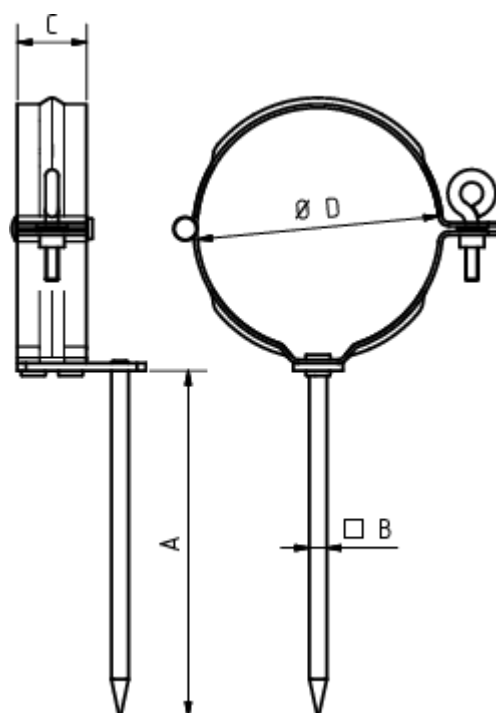

## FALLROHRSCHELLE MIT SCHLAGSTIFT 140 MM

**Art.-Nr.:** 50244  
**Nenngröße [mm]:** 76  
**Material:** Stahl verzinkt

### Maße [mm]:

A	B	C	D
140,0	7	28,0	74

### Ausschreibungstext:

GRÖMO® Fallrohrschelle 76 mit Schlagstift  
 aus verzinktem Stahl, für runde Regenfallrohre, mit Schlagstift 140mm, nach DIN EN 612, 76 mm,  
 liefern und fachgerecht einbauen.