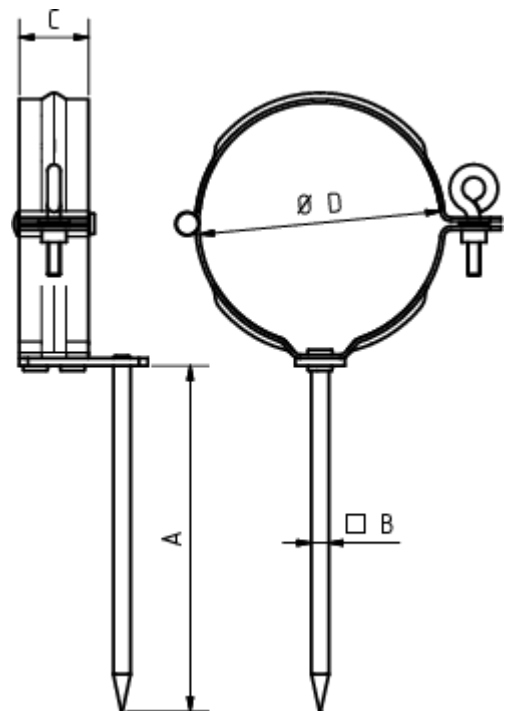

FALLROHRSCHELLE MIT SCHLAGSTIFT 140 MM

Art.-Nr.: 50245
Nenngröße [mm]: 80
Material: Stahl verzinkt

Maße [mm]:

A	B	C	D
140,0	7	28,0	78

Ausschreibungstext:

GRÖMO® Fallrohrschelle 80 mit Schlagstift aus verzinktem Stahl, für runde Regenfallrohre, mit Schlagstift 140mm, nach DIN EN 612, 80 mm, liefern und fachgerecht einbauen.