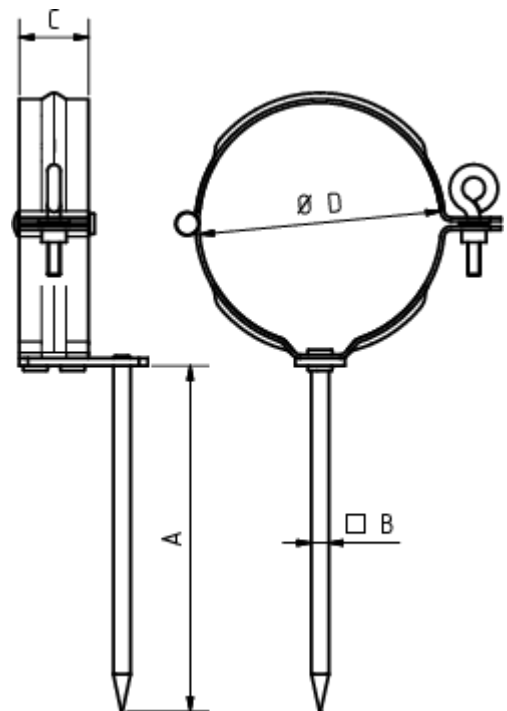

## FALLROHRSCHELLE MIT SCHLAGSTIFT 140 MM

**Art.-Nr.:** 50246  
**Nenngröße [mm]:** 87  
**Material:** Stahl verzinkt

### Maße [mm]:

A	B	C	D
140,0	7	28,0	85

### Ausschreibungstext:

GRÖMO® Fallrohrschelle 87 mit Schlagstift  
 aus verzinktem Stahl, für runde Regenfallrohre, mit Schlagstift 140mm, nach DIN EN 612, 87 mm,  
 liefern und fachgerecht einbauen.