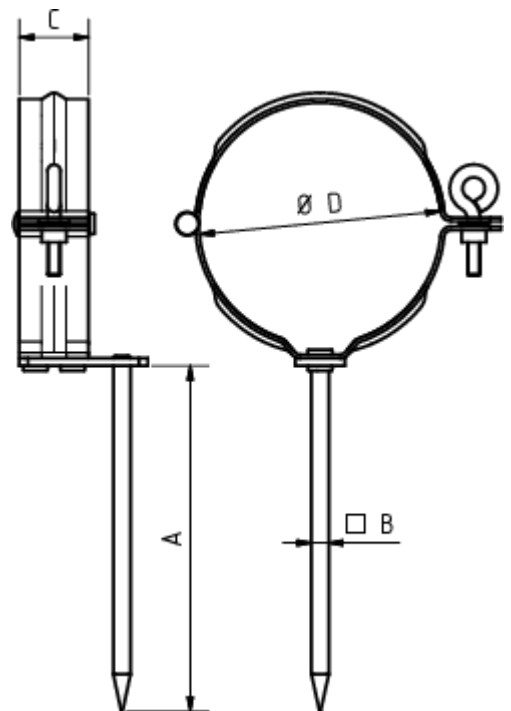

FALLROHRSCHELLE MIT SCHLAGSTIFT 140 MM

Art.-Nr.: 50247
Nenngröße [mm]: 100
Material: Stahl verzinkt

Maße [mm]:

A	B	C	D
140,0	7	28,0	98

Ausschreibungstext:

GRÖMO® Fallrohrschelle 100 mit Schlagstift aus verzinktem Stahl, für runde Regenfallrohre, mit Schlagstift 140mm, nach DIN EN 612, 100 mm, liefern und fachgerecht einbauen.