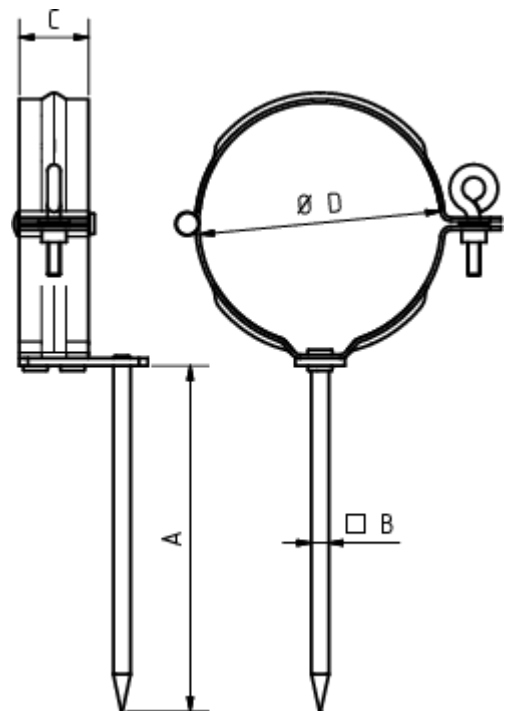

FALLROHRSCHELLE MIT SCHLAGSTIFT 140 MM

Art.-Nr.: 50249
Nenngröße [mm]: 150
Material: Stahl verzinkt

Maße [mm]:

A	B	C	D
140,0	7	28,0	148

Ausschreibungstext:

GRÖMO® Fallrohrschelle 150 mit Schlagstift
 aus verzinktem Stahl, für runde Regenfallrohre, mit Schlagstift 140mm, nach DIN EN 612, 150 mm,
 liefern und fachgerecht einbauen.