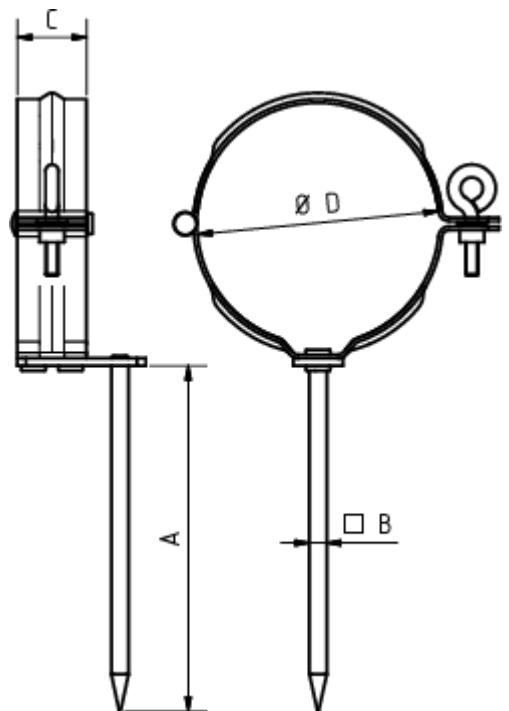

## FALLROHRSCHELLE MIT SCHLAGSTIFT 200 MM

**Art.-Nr.:** 50263  
**Nenngröße [mm]:** 60  
**Material:** Stahl verzinkt

### Maße [mm]:

A	B	C	D
200,0	7	28,0	58

### Ausschreibungstext:

GRÖMO® Fallrohrschelle 60 mit Schlagstift  
 aus verzinktem Stahl, für runde Regenfallrohre, mit Schlagstift 200mm, nach DIN EN 612, 60 mm,  
 liefern und fachgerecht einbauen.