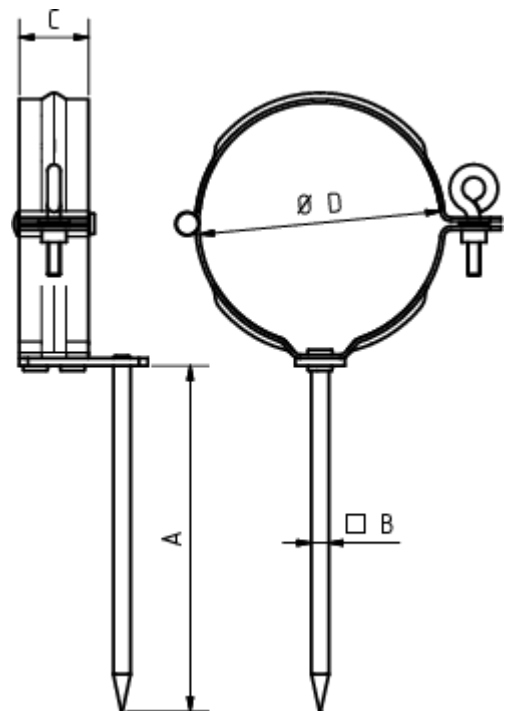

## FALLROHRSCHELLE MIT SCHLAGSTIFT 200 MM

**Art.-Nr.:** 50264  
**Nenngröße [mm]:** 76  
**Material:** Stahl verzinkt

### Maße [mm]:

A	B	C	D
200,0	7	28,0	74

### Ausschreibungstext:

GRÖMO® Fallrohrschelle 76 mit Schlagstift  
 aus verzinktem Stahl, für runde Regenfallrohre, mit Schlagstift 200mm, nach DIN EN 612, 76 mm,  
 liefern und fachgerecht einbauen.