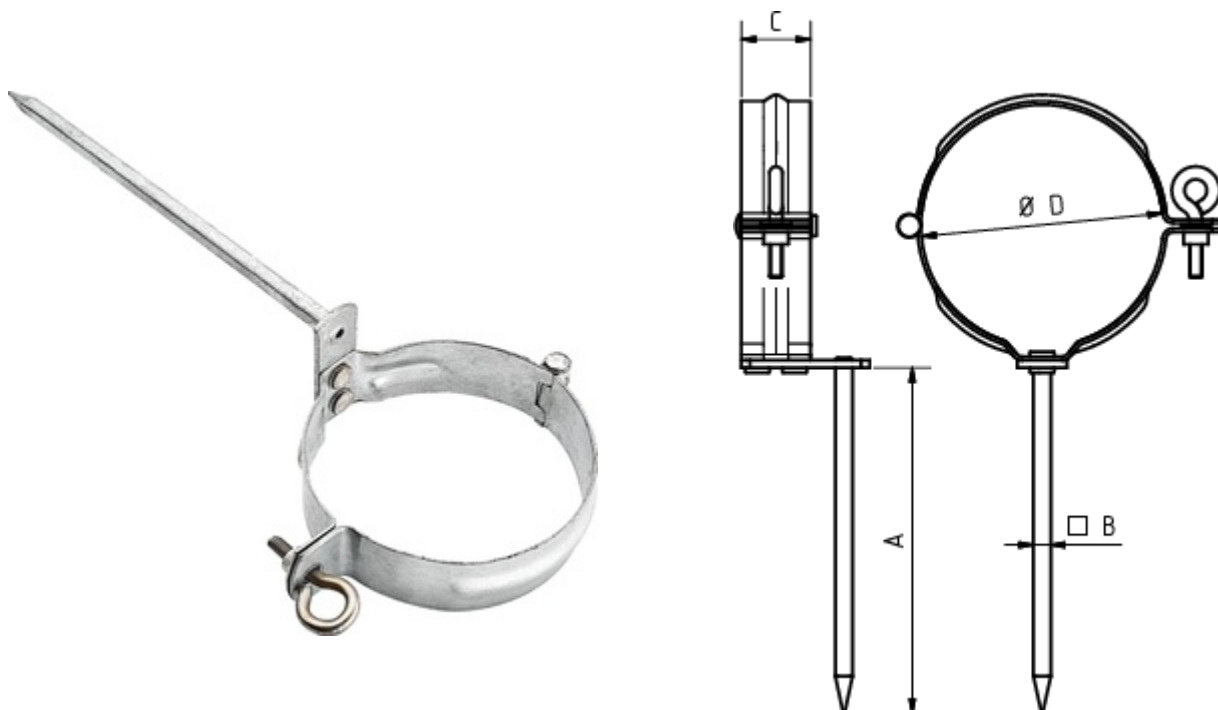

## FALLROHRSCHELLE MIT SCHLAGSTIFT 200 MM

**Art.-Nr.:** 50267  
**Nenngröße [mm]:** 100  
**Material:** Stahl verzinkt

### Maße [mm]:

A	B	C	D
200,0	7	28,0	98

### Ausschreibungstext:

GRÖMO® Fallrohrschelle 100 mit Schlagstift  
 aus verzinktem Stahl, für runde Regenfallrohre, mit Schlagstift 200mm, nach DIN EN 612, 100 mm,  
 liefern und fachgerecht einbauen.