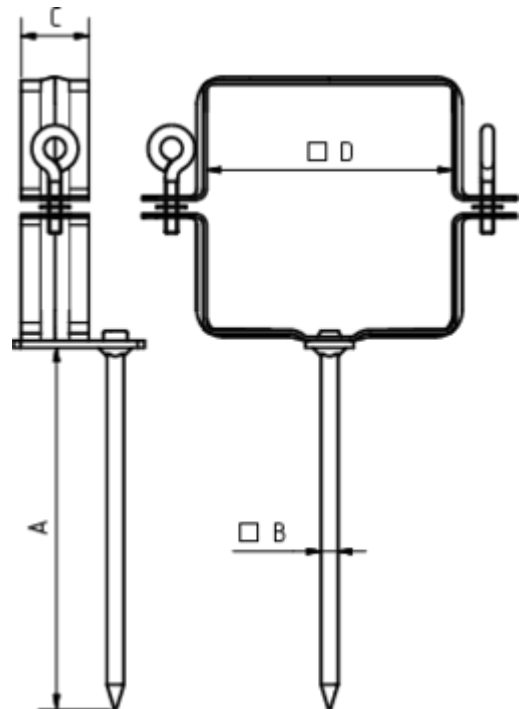

## FALLROHRSCHELLE QUADRATISCH MIT SCHLAGSTIFT 140 MM

**Art.-Nr.:** 51246  
**Nenngröße [mm]:** 100x100  
**Material:** Stahl verzinkt

### Maße [mm]:

A	B	C	D
140,0	7	28,0	102

### Ausschreibungstext:

GRÖMO® Fallrohrschelle 100x100 mit Schlagstift  
 aus verzinktem Stahl, für Kastenrohre, nach DIN EN 612, 100x100mm, liefern und fachgerecht einbauen.