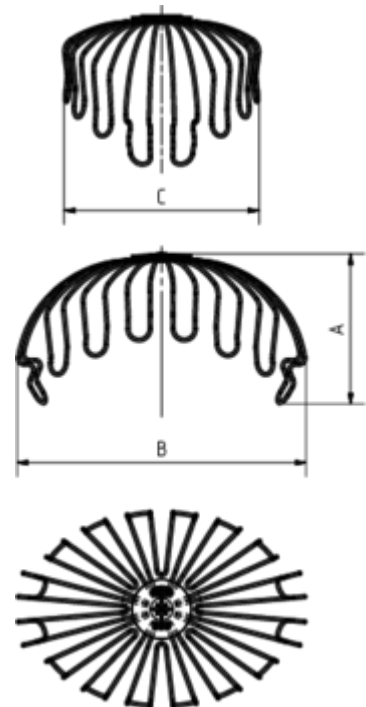

LAUBSIEB OVAL

Art.-Nr.: 54010
Nenngröße [mm]: 280
Material: Edelstahl

Maße [mm]:

A	B	C
91	174	117

Hinweis:

Für einen passgenauen Ausschnitt in der Rinne verwenden Sie die GRÖMO-Rinnenausschnittschablone für den GRÖMO Einhangstutzen oval

Ausschreibungstext:

GRÖMO® Laubsieb oval 280 aus Edelstahl 1.4301 passend zum GRÖMO Einhangstutzen oval 280, liefern und fachgerecht einbauen.