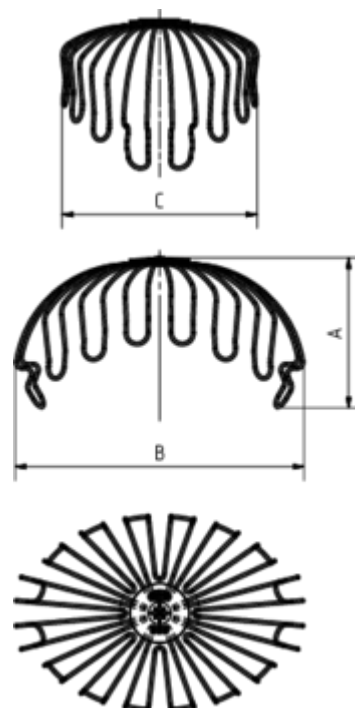

LAUBSIEB OVAL

Art.-Nr.: 54012
Nenngröße [mm]: 400
Material: Edelstahl

Maße [mm]:

A	B	C
116	218	151

Hinweis:

Für einen passgenauen Ausschnitt in der Rinne verwenden Sie die GRÖMO-Rinnenausschnittschablone für den GRÖMO Einhangstutzen oval

Ausschreibungstext:

GRÖMO® Laubsieb oval 400 aus Edelstahl 1.4301 passend zum GRÖMO Einhangstutzen oval 400, liefern und fachgerecht einbauen.