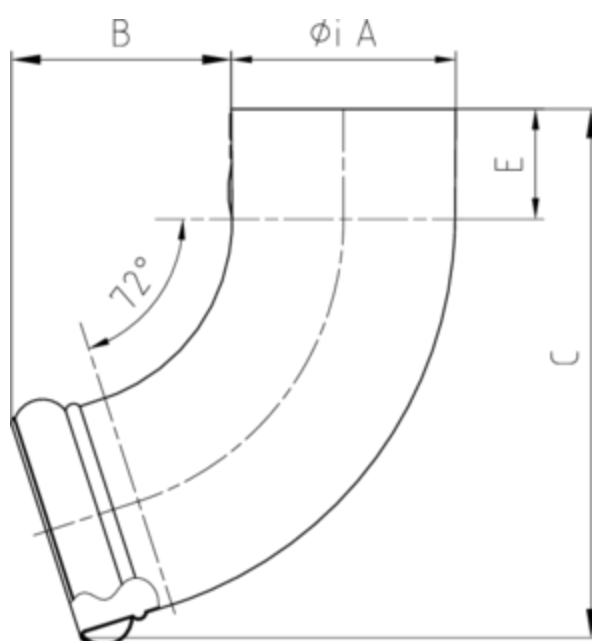

ROHRBOGEN 72° MIT WULST

Art.-Nr.:	60089
Nenngröße [mm]:	87
Material:	Kupfer
Ablaufleistung[l/s]:	7,4

Maße [mm]:

A	B	C	E
87,4	87	209,0	43

Ausschreibungstext:

GRÖMO® Wulstbogen 100/72

aus Kupfer, konisch, mit Auslauf, nach DIN EN 612, DN 100mm, 72°, liefern und fachgerecht einbauen.