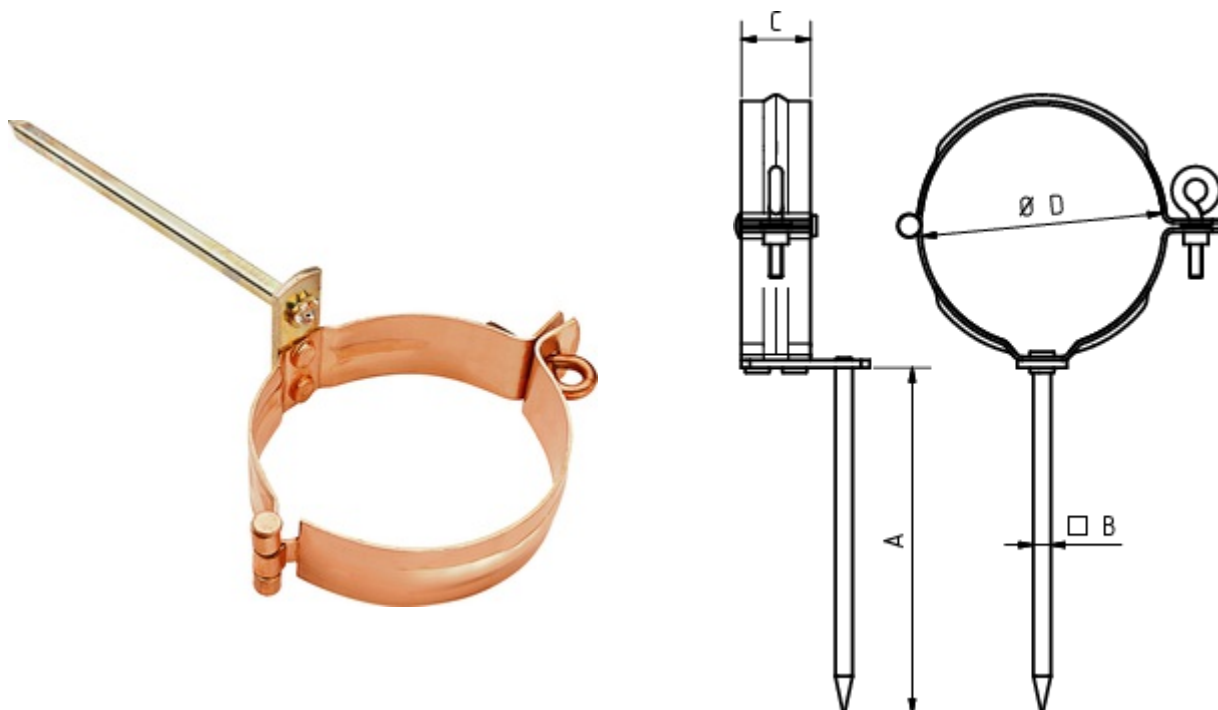

## FALLROHRSCHELLE MIT SCHLAGSTIFT 140 MM

**Art.-Nr.:** 60245  
**Nenngröße [mm]:** 80  
**Material:** Kupfer

### Maße [mm]:

A	B	C	D
140,0	7	28,0	78

### Ausschreibungstext:

GRÖMO® Fallrohrschelle 80 mit Schlagstift  
 aus Kupfer, für runde Regenfallrohre, mit Schlagstift 140mm, nach DIN EN 612, 80 mm, liefern und fachgerecht einbauen.