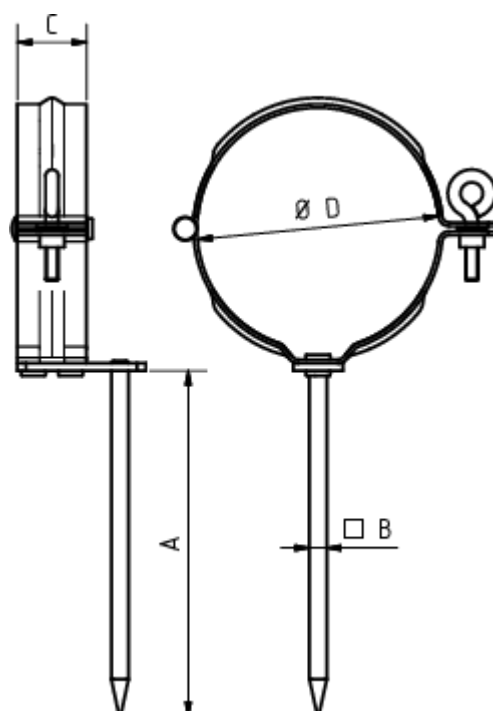

## FALLROHRSCHELLE MIT SCHLAGSTIFT 140 MM

**Art.-Nr.:** 60246  
**Nenngröße [mm]:** 87  
**Material:** Kupfer

### Maße [mm]:

A	B	C	D
140,0	7	28,0	85

### Ausschreibungstext:

GRÖMO® Fallrohrschelle 87 mit Schlagstift  
 aus Kupfer, für runde Regenfallrohre, mit Schlagstift 140mm, nach DIN EN 612, 87 mm, liefern und fachgerecht einbauen.