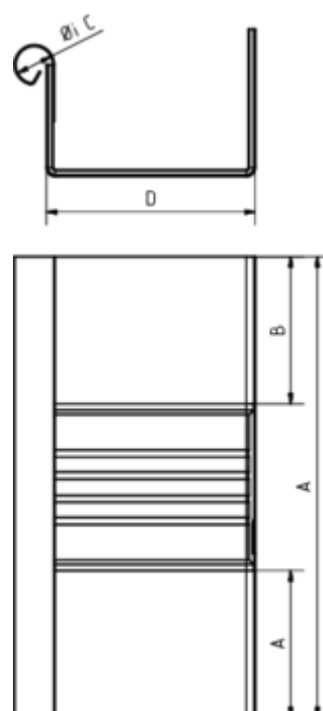

## RINNEN-DILATATION - KASTENFORM

**Art.-Nr.:** 60348  
**Nenngröße [mm]:** 333  
**Material:** Kupfer

### Maße [mm]:

A	B	C	D
260,0	80	21,0	118

### Hinweis:

Einseitig vulkanisiert

### Ausschreibungstext:

GRÖMO® Rinnen-Dilatation kf 333  
 aus Kupfer, für kastenförmige Dachrinne, 333mm, einseitig vulkanisiert, nach DIN EN 612, Länge 260mm, liefern und fachgerecht einbauen.