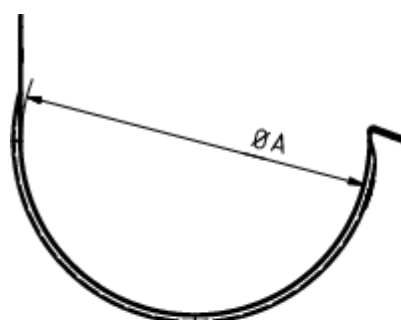

KLEBE-RINNENVERBINDER

Art.-Nr.: 60357
Nenngröße [mm]: 250
Material: Kupfer

Maße [mm]:

A	B
105	70

Hinweis:

Zum Verbinden zweier Rinnen und zur Reparatur undichter Nähte oder Rinnen

Ausschreibungstext:

GRÖMO® Klebe-Rinnenverbinder hr 250

Kupfer DIN EN 988, Nenngröße 250, Passform nach DIN 18461, liefern und fachgerecht einbauen