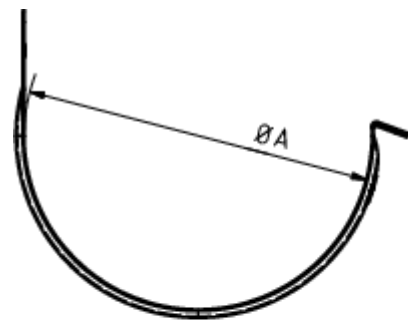

## KLEBE-RINNENVERBINDER

**Art.-Nr.:** 60358  
**Nenngröße [mm]:** 280  
**Material:** Kupfer

### Maße [mm]:

A	B
127	70

### Hinweis:

Zum Verbinden zweier Rinnen und zur Reparatur undichter Nähte oder Rinnen

### Ausschreibungstext:

GRÖMO® Klebe-Rinnenverbinder hr 280

Kupfer DIN EN 988, Nenngröße 280, Passform nach DIN 18461, liefern und fachgerecht einbauen