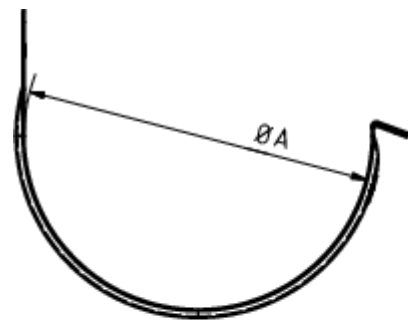

KLEBE-RINNENVERBINDER

Art.-Nr.: 60359
Nenngröße [mm]: 333
Material: Kupfer

Maße [mm]:

A	B
153	68

Hinweis:

Zum Verbinden zweier Rinnen und zur Reparatur undichter Nähte oder Rinnen

Ausschreibungstext:

GRÖMO® Klebe-Rinnenverbinder hr 333

Kupfer DIN EN 988, Nenngröße 333, Passform nach DIN 18461, liefern und fachgerecht einbauen