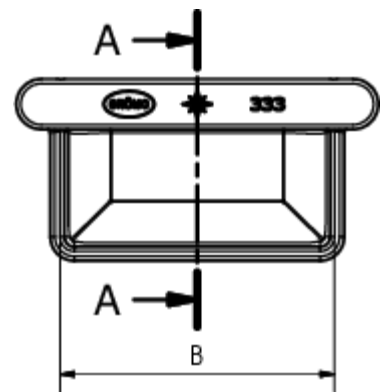

## RINNENBODEN KASTENFORM UNIVERSAL

**Art.-Nr.:** 60363  
**Nenngröße [mm]:** 200  
**Material:** Kupfer

A-A

### Maße [mm]:

A	B
16,0	70

### Hinweis:

Zum Falzen