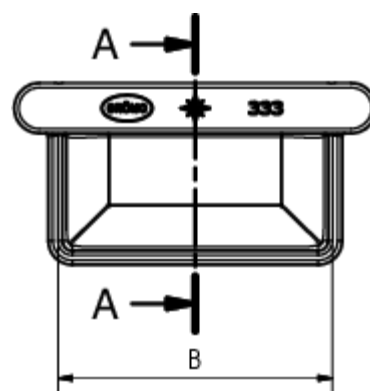

RINNENBODEN KASTENFORM UNIVERSAL

Art.-Nr.: 60364
Nenngröße [mm]: 250
Material: Kupfer

Maße [mm]:

A	B
18,0	85

Hinweis:

Zum Falzen

Ausschreibungstext:

GRÖMO® Falzrinnenboden profiliert kf li+re 250 aus Kupfer, für kastenförmige Dachrinne, 250mm, links/rechts, nach DIN EN 612, liefern und fachgerecht einbauen.