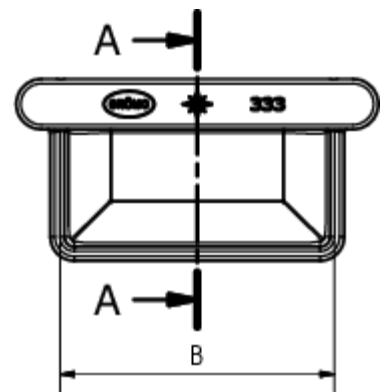

## RINNENBODEN KASTENFORM UNIVERSAL

**Art.-Nr.:** 60366  
**Nenngröße [mm]:** 333  
**Material:** Kupfer

A-A

### Maße [mm]:

A	B
20,0	120

### Hinweis:

Zum Falzen