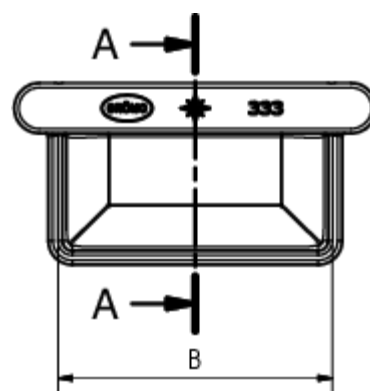

RINNENBODEN KASTENFORM UNIVERSAL

Art.-Nr.: 60367
Nenngröße [mm]: 400
Material: Kupfer

A-A

Maße [mm]:

A	B
22,0	150

Hinweis:

Zum Falzen

Ausschreibungstext:

GRÖMO® Falzrinnenboden profiliert kf li+re 400 aus Kupfer, für kastenförmige Dachrinne, 400mm, links/rechts, nach DIN EN 612, liefern und fachgerecht einbauen.