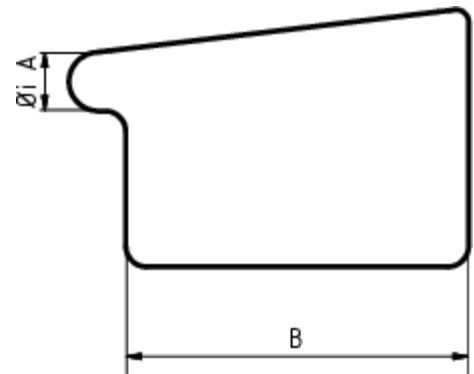

## RINNENBODEN KASTENFORM LINKS

**Art.-Nr.:** 60382  
**Nenngröße [mm]:** 200  
**Material:** Kupfer

### Maße [mm]:

A	B
16,0	70

**Hinweis:**  
 Zum Löten