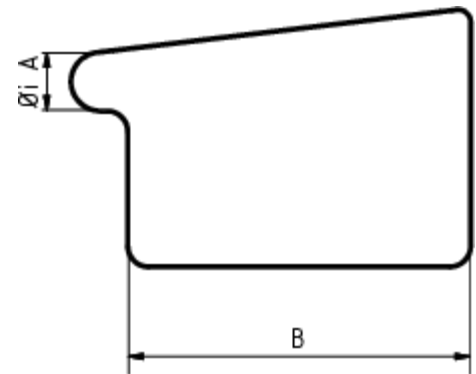

## RINNENBODEN KASTENFORM LINKS

**Art.-Nr.:** 60384  
**Nenngröße [mm]:** 333  
**Material:** Kupfer

### Maße [mm]:

A	B
20,0	120

**Hinweis:**  
 Zum Lötten

### Ausschreibungstext:

GRÖMO® Rinnenboden glatt kf-li 280  
 aus Kupfer, für kastenförmige Dachrinne, 280mm, links, nach DIN EN 612, liefern und fachgerecht einbauen.