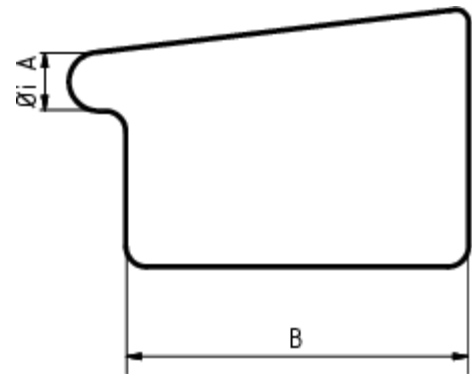

RINNENBODEN KASTENFORM RECHTS

Art.-Nr.: 60388
Nenngröße [mm]: 250
Material: Kupfer

Maße [mm]:

A	B
18,0	85

Hinweis:
 Zum Lötten

Ausschreibungstext:

GRÖMO® Rinnenboden glatt kf-re 250
 aus Kupfer, für kastenförmige Dachrinne, 250mm, rechts, nach DIN EN 612, liefern und fachgerecht einbauen.