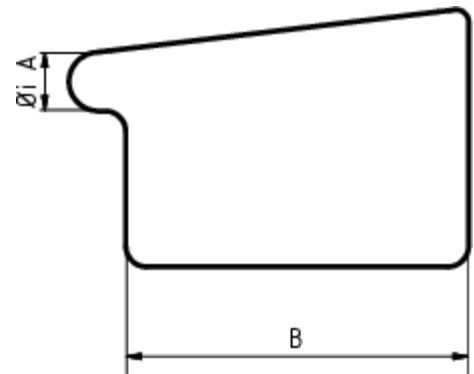

## RINNENBODEN KASTENFORM RECHTS

**Art.-Nr.:** 60389  
**Nenngröße [mm]:** 333  
**Material:** Kupfer

### Maße [mm]:

A	B
20,0	120

**Hinweis:**  
 Zum Lötten

### Ausschreibungstext:

GRÖMO® Rinnenboden glatt kf-re 280  
 aus Kupfer, für kastenförmige Dachrinne, 280mm, rechts, nach DIN EN 612, liefern und fachgerecht einbauen.