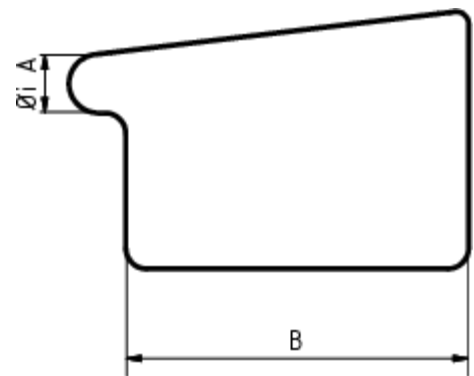

RINNENBODEN KASTENFORM RECHTS

Art.-Nr.: 60390
Nenngröße [mm]: 400
Material: Kupfer

Maße [mm]:

A	B
22,0	150

Hinweis:
 Zum Lötten

Ausschreibungstext:

GRÖMO® Rinnenboden glatt kf-re 333
 aus Kupfer, für kastenförmige Dachrinne, 333mm, rechts, nach DIN EN 612, liefern und fachgerecht einbauen.