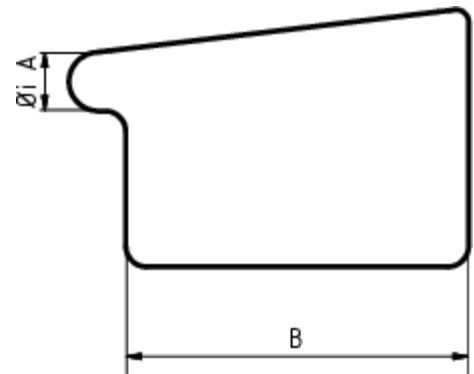

RINNENBODEN KASTENFORM RECHTS

Art.-Nr.: 60391
Nenngröße [mm]: 500
Material: Kupfer

Maße [mm]:

A	B
22,0	200

Hinweis:
 Zum Lötten

Ausschreibungstext:

GRÖMO® Rinnenboden glatt kf-re 400
 aus Kupfer, für kastenförmige Dachrinne, 400mm, rechts, nach DIN EN 612, liefern und fachgerecht einbauen.