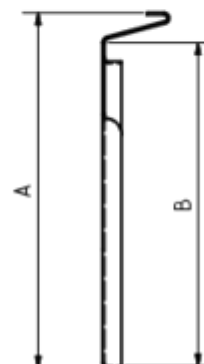

## AUFDACHRINNENBODEN RECHTS

**Art.-Nr.:** 60393  
**Nenngröße [mm]:** 500  
**Material:** Kupfer

### Maße [mm]:

A	B	C	D	E	F
123,0	114	351,0	64	12	22°