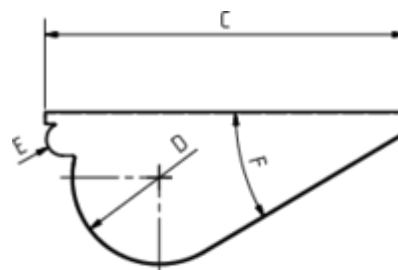

## AUFDACHRINNENBODEN RECHTS

**Art.-Nr.:** 60393  
**Nenngröße [mm]:** 500  
**Material:** Kupfer

### Maße [mm]:

A	B	C	D	E	F
123,0	114	351,0	64	12	22°