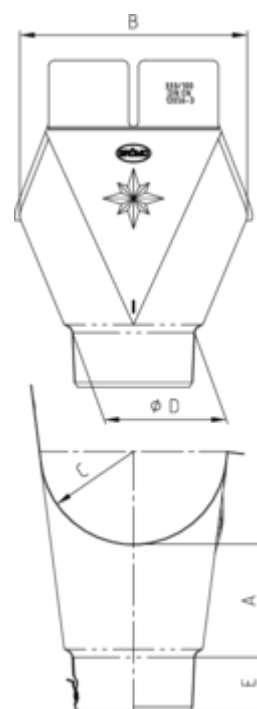

EINHANGSTUTZEN OVAL - HALBRUNDE RINNE

Art.-Nr.:	60427
Nenngröße [mm]:	280/87
Material:	Kupfer
Ablaufleistung[l/s]:	4,1

Maße [mm]:

A	B	C	D	E
80,0	165	64,0	88	44

Hinweis:

Stumpfgeschweißt, mit Klemmfeder zur einfachen Montage

Ausschreibungstext:

GRÖMO® Einhangstutzen oval 280/87
aus Kupfer, ovale Form für halbrunde Dachrinne, 280mm, nach DIN EN 612 und 12056-3,
stumfgeschweißt mit Klemmfeder, DN 87mm, liefern und fachgerecht einbauen.