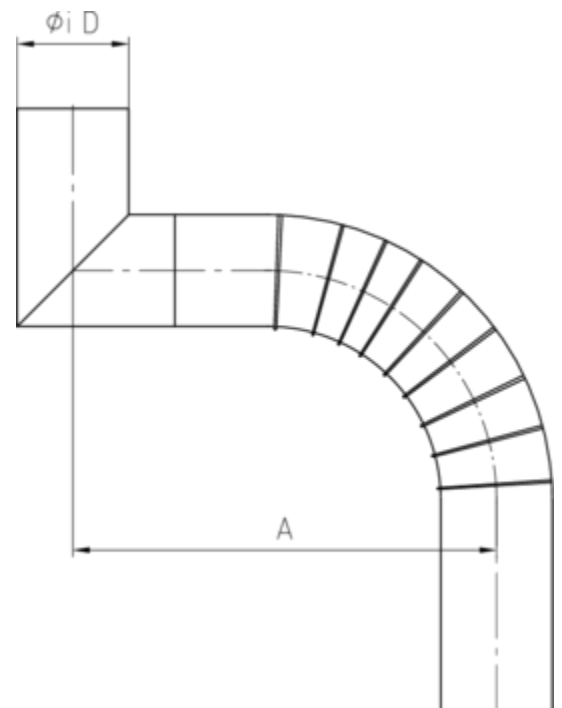

GLIEDERBOGEN Ø 100 GELÖTET

Art.-Nr.:	60540
Nenngröße [mm]:	800-895
Material:	Kupfer
Ablaufleistung[l/s]:	10,7

Maße [mm]:

A	D
800-895	100

Hinweis:

Auf Anfrage auch in Ø 76, Ø 80, Ø 87, Ø 120 mm und weiteren Materialien lieferbar

Ausschreibungstext:

GRÖMO® Gliederbogen 100
aus Kupfer, gelötet, mit Muffe, nach DIN EN 612, Ausladung ca. 800-895 mm, Ø 100mm, liefern und fachgerecht einbauen.