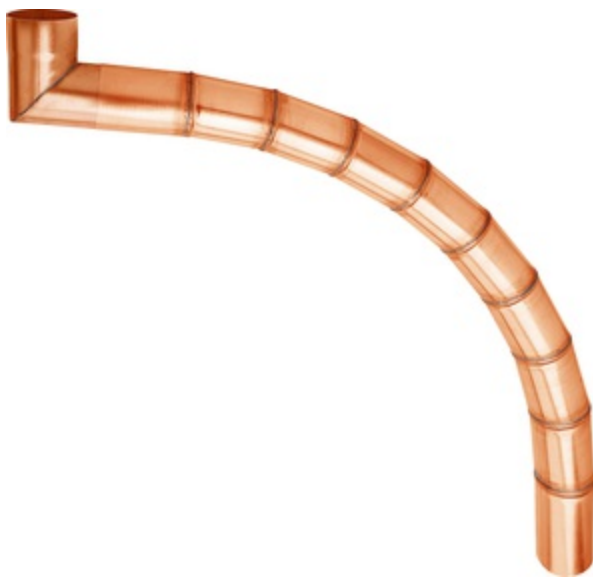

GLIEDERBOGEN Ø 100 GELÖTET

Art.-Nr.:	60540
Nenngröße [mm]:	800-895
Material:	Kupfer
Ablaufleistung[l/s]:	10,7

Maße [mm]:

A	D
800-895	100

Hinweis:

Auf Anfrage auch in Ø 76, Ø 80, Ø 87, Ø 120 mm und weiteren Materialien lieferbar

Ausschreibungstext:

GRÖMO® Gliederbogen 100
aus Kupfer, gelötet, mit Muffe, nach DIN EN 612, Ausladung ca. 800-895 mm, Ø 100mm, liefern und fachgerecht einbauen.