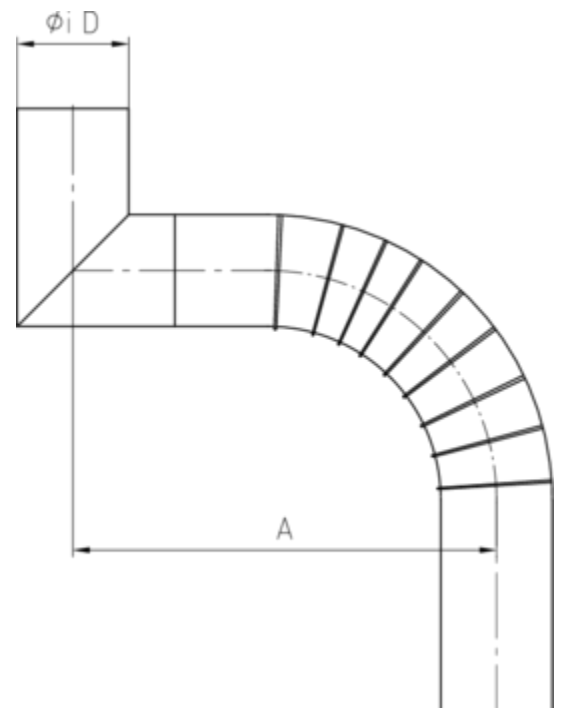

GLIEDERBOGEN Ø 100 GELÖTET

Art.-Nr.:	60541
Nenngröße [mm]:	900-995
Material:	Kupfer
Ablaufleistung[l/s]:	10,7

Maße [mm]:

A	D
900-995	100

Hinweis:

Auf Anfrage auch in Ø 76, Ø 80, Ø 87, Ø 120 mm und weiteren Materialien lieferbar

Ausschreibungstext:

GRÖMO® Gliederbogen 100
aus Kupfer, gelötet, mit Muffe, nach DIN EN 612, Ausladung ca. 900-995 mm, Ø 100mm, liefern und fachgerecht einbauen.