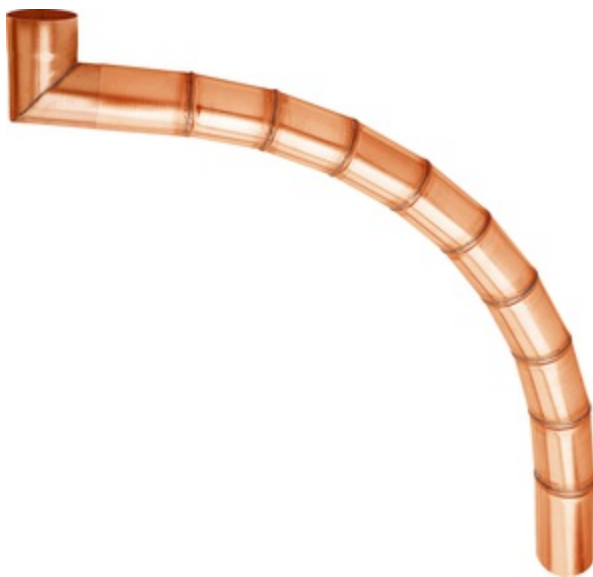

GLIEDERBOGEN Ø 100 GELÖTET

Art.-Nr.:	60541
Nenngröße [mm]:	900-995
Material:	Kupfer
Ablaufleistung[l/s]:	10,7

Maße [mm]:

A	D
900-995	100

Hinweis:

Auf Anfrage auch in Ø 76, Ø 80, Ø 87, Ø 120 mm und weiteren Materialien lieferbar

Ausschreibungstext:

GRÖMO® Gliederbogen 100
aus Kupfer, gelötet, mit Muffe, nach DIN EN 612, Ausladung ca. 900-995 mm, Ø 100mm, liefern und fachgerecht einbauen.