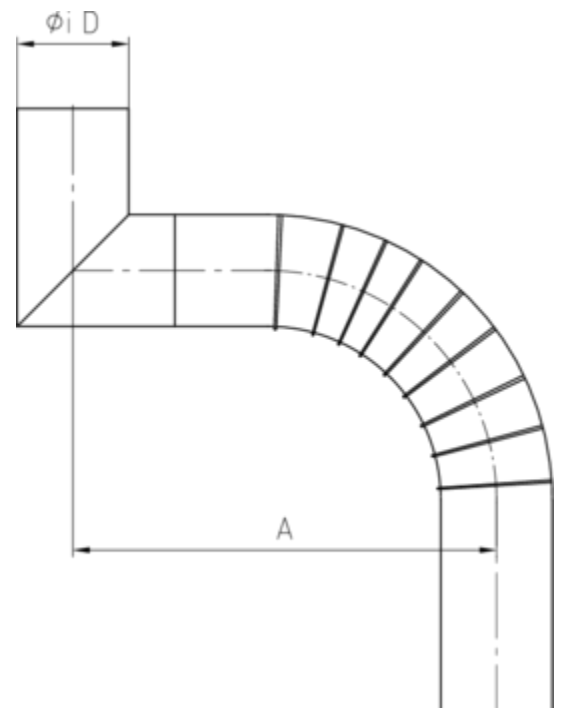

## GLIEDERBOGEN Ø 100 GELÖTET

<b>Art.-Nr.:</b>	<b>60546</b>
<b>Nenngröße [mm]:</b>	<b>1400-1495</b>
<b>Material:</b>	<b>Kupfer</b>
<b>Ablaufleistung[l/s]:</b>	<b>10,7</b>

### Maße [mm]:

A	D
1400-1495	100

### Hinweis:

Auf Anfrage auch in Ø 76, Ø 80, Ø 87, Ø 120 mm und weiteren Materialien lieferbar