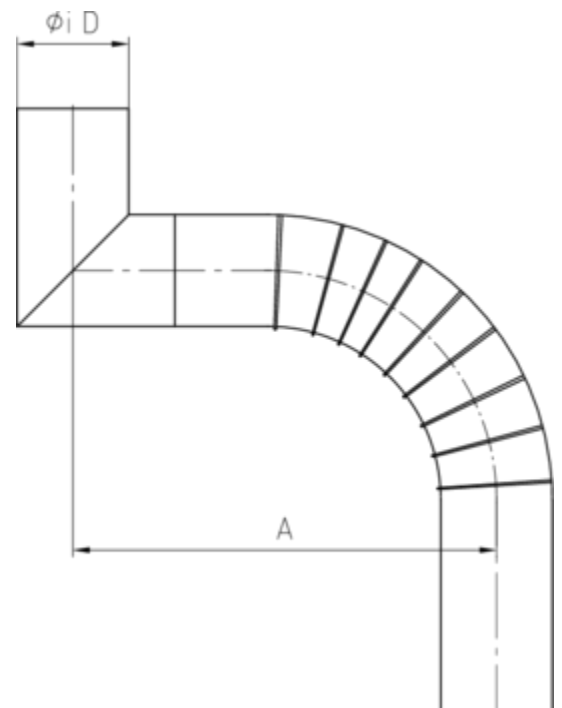

## GLIEDERBOGEN Ø 100 GELÖTET

<b>Art.-Nr.:</b>	<b>60547</b>
<b>Nenngröße [mm]:</b>	<b>1500-1595</b>
<b>Material:</b>	<b>Kupfer</b>
<b>Ablaufleistung[l/s]:</b>	<b>10,7</b>

### Maße [mm]:

A	D
1500-1595	100

### Hinweis:

Auf Anfrage auch in Ø 76, Ø 80, Ø 87, Ø 120 mm und weiteren Materialien lieferbar