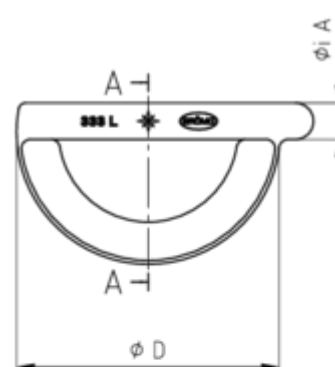

## STECKRINNENBODEN HALBRUND LINKS

**Art.-Nr.:** 60652  
**Nenngröße [mm]:** 280  
**Material:** Kupfer

### Maße [mm]:

A	B	C	D
18,0	0,8	7,0	127

### Hinweis:

Mit Einstecknut und Ausklinkung am Rinnenfalz zur einfachen Montage. Zum Kleben oder Löten