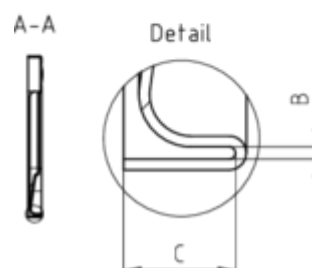

## STECKRINNENBODEN HALBRUND LINKS

**Art.-Nr.:** 60652  
**Nenngröße [mm]:** 280  
**Material:** Kupfer

### Maße [mm]:

A	B	C	D
18,0	0,8	7,0	127

### Hinweis:

Mit Einstecknut und Ausklinkung am Rinnenfalz zur einfachen Montage. Zum Kleben oder Löten

### Ausschreibungstext:

GRÖMO® Steckrinnenboden profiliert hr-li 280 aus Kupfer, für halbrunde Dachrinne, 280mm, links, montagefreundlich zum Aufstecken, nach DIN EN 612, liefern und fachgerecht einbauen.