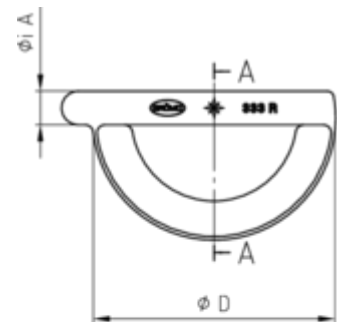

STECKRINNENBODEN HALBRUND RECHTS

Art.-Nr.: 60661
Nenngröße [mm]: 250
Material: Kupfer

Maße [mm]:

A	B	C	D
18,0	0,8	7,0	105

Hinweis:

Mit Einstecknut und Ausklinkung am Rinnenfalz zur einfachen Montage. Zum Kleben oder Löten

Ausschreibungstext:

GRÖMO® Steckrinnenboden profiliert hr-re 250 aus Kupfer, für halbrunde Dachrinne, 250mm, rechts, montagefreundlich zum Aufstecken, nach DIN EN 612, liefern und fachgerecht einbauen.