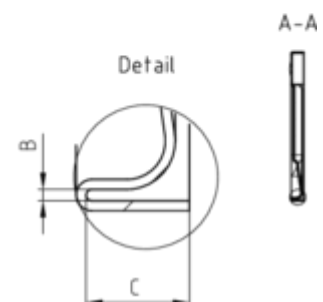

STECKRINNENBODEN HALBRUND RECHTS

Art.-Nr.: 60661
Nenngröße [mm]: 250
Material: Kupfer

Maße [mm]:

A	B	C	D
18,0	0,8	7,0	105

Hinweis:

Mit Einstecknut und Ausklinkung am Rinnenfalz zur einfachen Montage. Zum Kleben oder Löten

Ausschreibungstext:

GRÖMO® Steckrinnenboden profiliert hr-re 250 aus Kupfer, für halbrunde Dachrinne, 250mm, rechts, montagefreundlich zum Aufstecken, nach DIN EN 612, liefern und fachgerecht einbauen.