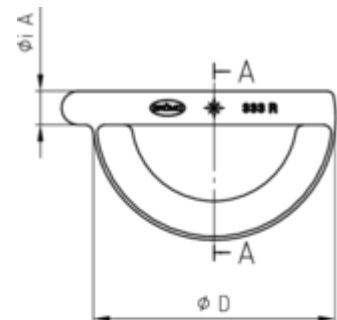

STECKRINNENBODEN HALBRUND RECHTS

Art.-Nr.: 60662
Nenngröße [mm]: 280
Material: Kupfer

Maße [mm]:

A	B	C	D
18,0	0,8	7,0	127

Hinweis:

Mit Einstecknut und Ausklinkung am Rinnenfalz zur einfachen Montage. Zum Kleben oder Löten

Ausschreibungstext:

GRÖMO® Steckrinnenboden profiliert hr-re 280 aus Kupfer, für halbrunde Dachrinne, 280mm, rechts, montagefreundlich zum Aufstecken, nach DIN EN 612, liefern und fachgerecht einbauen.