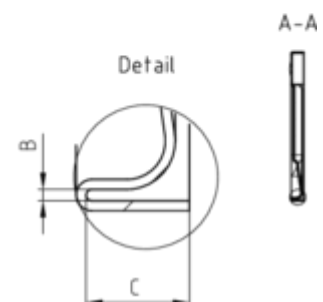

STECKRINNENBODEN HALBRUND RECHTS

Art.-Nr.: 60662
Nenngröße [mm]: 280
Material: Kupfer

Maße [mm]:

A	B	C	D
18,0	0,8	7,0	127

Hinweis:

Mit Einstecknut und Ausklinkung am Rinnenfalz zur einfachen Montage. Zum Kleben oder Löten

Ausschreibungstext:

GRÖMO® Steckrinnenboden profiliert hr-re 280 aus Kupfer, für halbrunde Dachrinne, 280mm, rechts, montagefreundlich zum Aufstecken, nach DIN EN 612, liefern und fachgerecht einbauen.