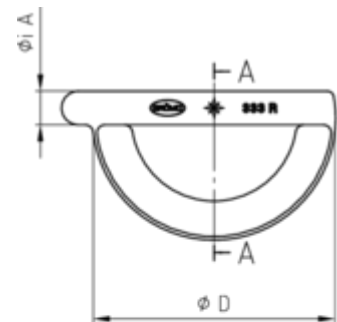

STECKRINNENBODEN HALBRUND RECHTS

Art.-Nr.: 60663
Nenngröße [mm]: 333
Material: Kupfer

Maße [mm]:

A	B	C	D
20,0	0,8	7,0	153

Hinweis:

Mit Einstecknut und Ausklinkung am Rinnenfalz zur einfachen Montage. Zum Kleben oder Löten

Ausschreibungstext:

GRÖMO® Steckrinnenboden profiliert hr-re 333 aus Kupfer, für halbrunde Dachrinne, 333mm, rechts, montagefreundlich zum Aufstecken, nach DIN EN 612, liefern und fachgerecht einbauen.