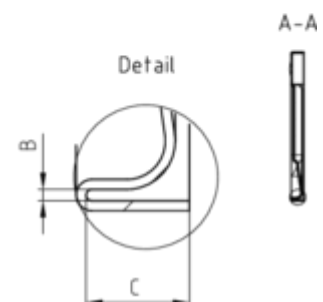

STECKRINNENBODEN HALBRUND RECHTS

Art.-Nr.: 60663
Nenngröße [mm]: 333
Material: Kupfer

Maße [mm]:

A	B	C	D
20,0	0,8	7,0	153

Hinweis:

Mit Einstecknut und Ausklinkung am Rinnenfalz zur einfachen Montage. Zum Kleben oder Löten

Ausschreibungstext:

GRÖMO® Steckrinnenboden profiliert hr-re 333 aus Kupfer, für halbrunde Dachrinne, 333mm, rechts, montagefreundlich zum Aufstecken, nach DIN EN 612, liefern und fachgerecht einbauen.